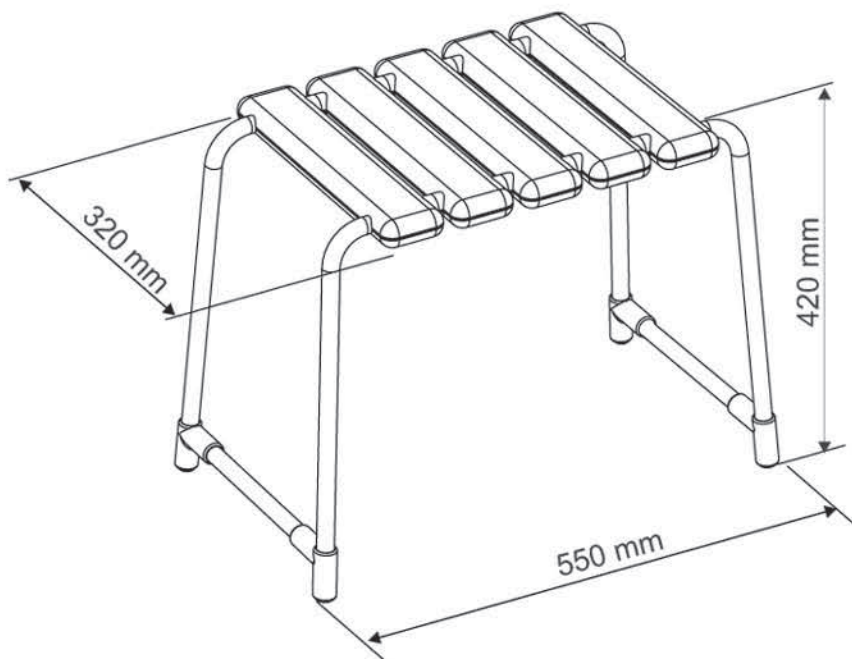

S940/01 Sedile e sgabello per bagno

Stool and footstool
Taburetes para el baño