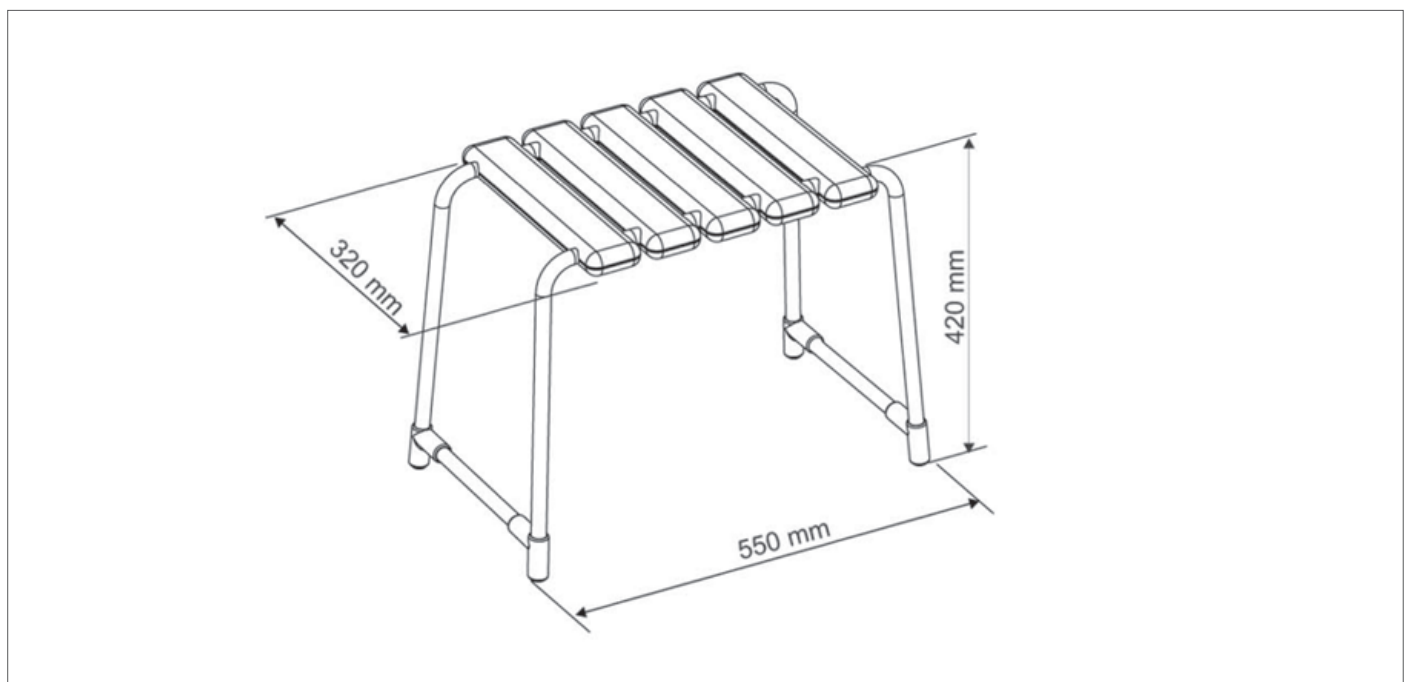

SGABELLO IN ALLUMINIO VERNICIATO E SEDUTA IN ABS

stool in painted aluminum and seat in ABS

	cm	Kg
S940/01	H42	2,4

bianco
lucido
RAL 9010

01

testo di capitolato:

sgabello con seduta in ABS antiscivolo, ergonomica e con protezione UV. gambe con protezione antiscivolo in alluminio con rinforzo laterale con verniciatura a polvere a base epossidica e/o poliestere, con portata massima 120 kg. colore bianco Ral 9010. dimensioni mm 550(l) x 420(h) x 320(p).
tipo Goman codice S940/01

specifications:

stool with non-slip ABS seat, ergonomic and with UV protection. legs with anti-slip protection in aluminum with side reinforcement with epoxy and/or polyester-based powder coating, with maximum load 120 kg. white color ral 9010. dimensions mm 550 (l) x 420 (h) x 320 (p).
type Goman code S940/01