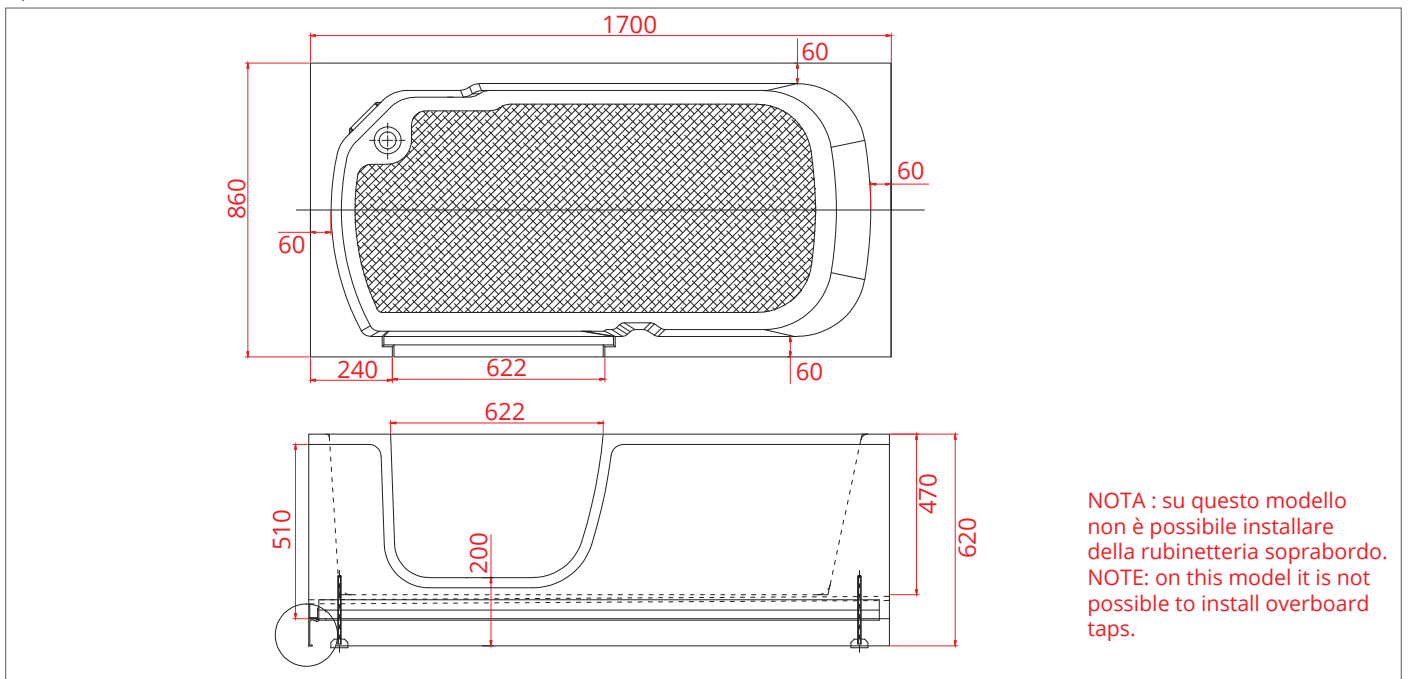

VASCA OASI MAXI DA 170 CM. CON PORTA LATERALE E SCARICO A SINISTRA

bathtub Oasi Maxi 170 cm with side door and left drain

	cm	Kg
H959/01	170	95

bianco
lucido

01

testo di capitolato:

vasca Oasi Maxi con telaio autoportante fornita senza rubinetteria; è possibile utilizzare rubinetterie esterne esistenti o standard. con la maniglia di chiusura esterna si aumenta ulteriormente lo spazio interno. particolarmente studiato il sistema antiscivolo di tutto il fondo pedana. struttura in gel-coat su vetroresina con telaio portante in acciaio inox aisi304 e piedini regolabili. capacità (max teorica): lt 400. completa di colonna vasca con troppopieno 1"1/2 e piletta Ø70 mm. vasca fornita con 3 pannelli (1 anteriore e 2 laterali).
dimensioni mm 1700(l) x 860(p) x 620(h)
tipo Goman codice H959/01

specifications:

Oasi Maxi bathtub with self-supporting frame supplied without taps; it is possible to use existing or standard external taps. with the external closing handle the internal space is further increased. the anti-slip system of the entire platform bottom is particularly studied. gel-coat structure on fiberglass with aisi304 stainless steel supporting frame and adjustable feet. capacity (max theoretical): 400 liters. complete with bathtub column with 1"1/2 overflow and Ø70 mm drain. bathtub supplied with 3 panels (1 front and 2 side).
dimensions mm 1700 (l) x 860 (p) x 620 (h)
type Goman code H959/01