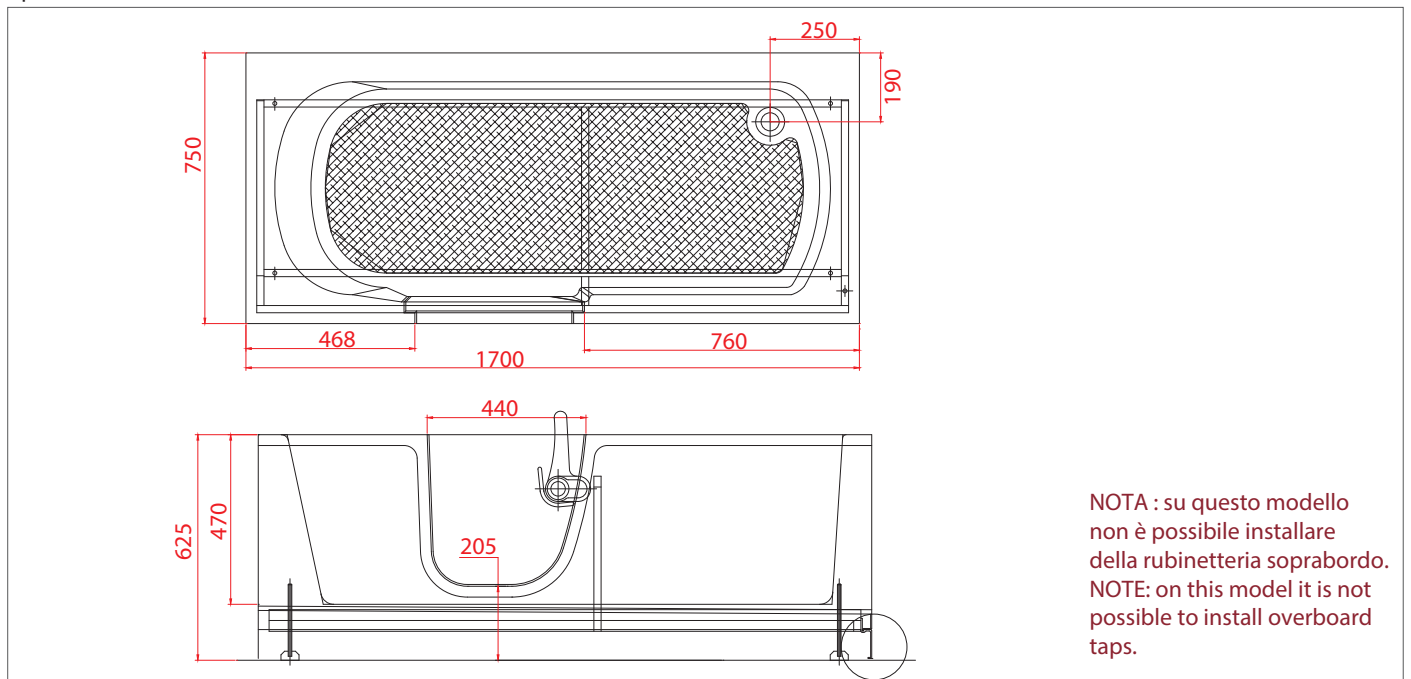

VASCA OASI DA 170 CM. CON PORTA LATERALE E SCARICO A DESTRA

bathtub Oasi 170 cm with side door and right drain

	cm	Kg
H956/01	170	83

bianco
lucido

01

testo di capitolato:

vasca con telaio autoportante, scarico dx e maniglia est. vasca funzionale e polivalente fornita senza rubinetteria, attrezzabile con pannelli sopravasca per uso doccia; è possibile utilizzare rubinetterie esterne esistenti o standard. particolarmente studiato il sistema antiscivolo di tutto il fondo pedana. struttura in gel-coat su vetroresina con telaio portante in acciaio inox aisi304 e piedini regolabili. capacità (max teorica): lt 350 completa di colonna vasca con troppopieno 1"1/2 e piletta Ø70 mm. vasca fornita con 3 pannelli (1 anteriore e 2 laterali). dimensioni mm 1700(l) x 750(p) x 625(h). tipo Goman codice H956/01

specifications:

bathtub with self-supporting frame, right drain and external handle. functional and multipurpose bathtub supplied without taps, can be equipped with over-bath panels for shower use; it is possible to use existing or standard external taps. the anti-slip system of the entire platform bottom is particularly studied. gel-coat structure on fiberglass with supporting frame in aisi304 stainless steel and adjustable feet. capacity (max theoretical): lt 350. complete with pop-up waste with 1 "1/2 overflow and Ø70 mm drain. bathtub supplied with 3 panels (1 front and 2 side). dimensions mm 1700 (l) x 750 (p) x 625 (h). type Goman code H956 / 01