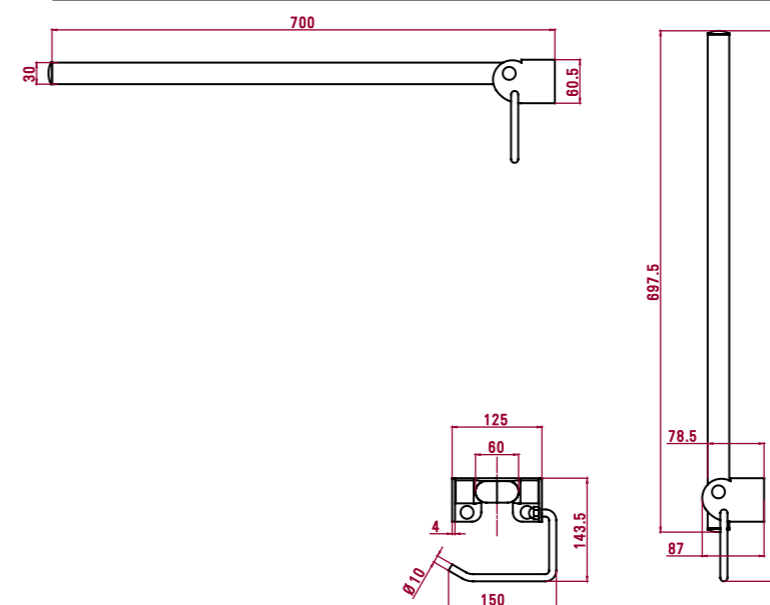

design **R. Zambelli**

ESSENZIALITA' E FUNZIONALITA'

Leggera, snella, essenziale ma con struttura robusta, la barra Miss ha superato **test di portata per oltre 300 kg.** Ergonomica per comodo appoggio avambraccio e facile presa di mano, disponibile in **qualsiasi colore delle tinte ral.** Realizzata in acciaio con trattamento anticorrosione, tubo ovale 60x30 rivestita con materiale antiusura antibatterico, piastra in acciaio inox aisi 430, a richiesta accessorio portarotolo integrabile.

*Light, slim, essential but with a strong structure, the MISS bar passed the **weight test at over 300 Kg.** Ergonomics for a comfortable support of the arm and an easy hand grip, **the bar is available in several RAL colours.** The bar is made by an oval tube 60x30, in Stainless steel with anticorrosion treatment, coated with antibacterial material. The plate is in stainless steel Inox AISI 430. Paper holder available on request.*

Serie Open articoli base

Miss barra cm 60	OP-B60/01
Miss barra cm 70	OP-B69/01
Maniglia cm. 40	OP-M40/01
Maniglia cm. 60	OP-M60/01
Maniglia cm. 90	OP-M90/01
Angolare cm 70x70	OP-A01/01
Lavabo in ceramica	D0280/01
Vaso terra in ceramica	D0290/01
Bidet terra in ceramica	D0295/01
Vaso sospeso cm 54	D056C/01
Bidet sospeso	D058C/01