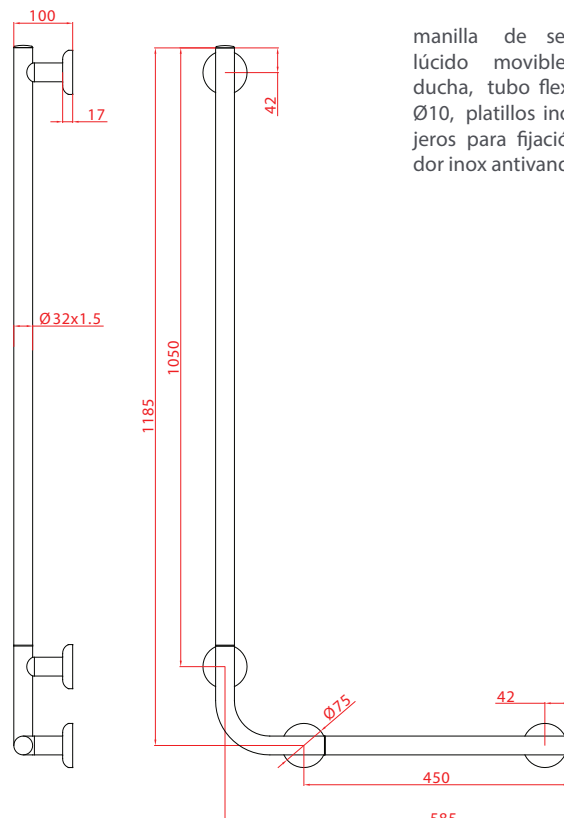

MANIGLIA INOX CON SALISCENDI DOCCIA SERIE LEONARDO

handrail with sliding rail shower
 manilla con ducha sube y baja

cm

LEO-X032/XX 60x120

LEO-X032SDF/XX* 60x120 * senza doccia e flex

RAL 9016 bianco antibatt.	RAL 5002 blu	RAL 3002 rosso	RAL 6034 turchese	RAL 1018 giallo	RAL 2004 arancio	RAL 6018 verde
---------------------------------	-----------------	-------------------	----------------------	--------------------	---------------------	-------------------

nero lucido	nero opaco	bianco opaco
----------------	---------------	-----------------

testo di capitolato:

maniglia e di sicurezza con verticale laterale universale dx/sx, funzioni saliscendi doccia, tubo Ø32 in acciaio inox 304, lucidato e/o rivestito con materiale antiusura, doccia a getto, tubo flessibile, vite svasata di unione Ø10, piattelli per fissaggio a parete in nylon o acciaio inox, a 6 fori, rosoni acciaio inox funzione "antivandalò". Capacità di carico 150 kg.

safety handrail with polished stainless steel sliding rail shower, consisting of cursor, hand shower, flex hose, jack screw Ø10, 6 holes stainless steel or nylon disks for fixing to wall, antitheft function stainless steel rosettes. Capacity 150 kg. Goman type.

Il maniglione deve essere montato in modo che il lato superiore della parte orizzontale venga a trovarsi a 80 cm. dal pavimento.

manilla de seguridad con rociador lúcido movable, completa de cursor, ducha, tubo flexible, constituida tornillo Ø10, platillos inox 304 o nylon con 6 agujeros para fijación a la pared, embellecedor inox antivandàlico. 150 Kg de carga.