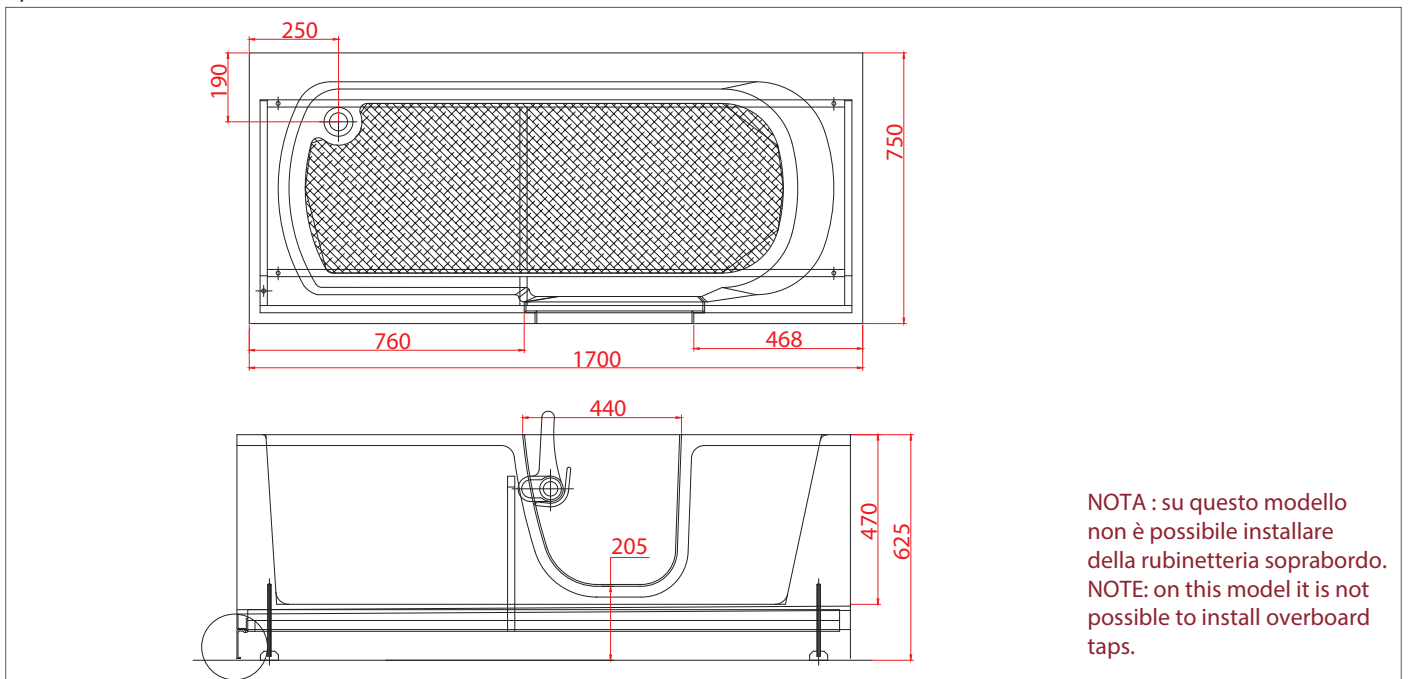

VASCA OASI DA 170 CM. CON PORTA LATERALE E SCARICO A SINISTRA

bathtub Oasi 170 cm with side door and left drain

| | cm | Kg |
|---------|-----|----|
| H955/01 | 170 | 83 |

bianco
lucido

01

testo di capitolato:

vasca con telaio autoportante, scarico sx e maniglia est. vasca funzionale e polivalente fornita senza rubinetteria, attrezzabile con pannelli sopravasca per uso doccia; è possibile utilizzare rubinetterie esterne esistenti o standard. particolarmente studiato il sistema antiscivolo di tutto il fondo pedana. struttura in gel-coat su vetroresina con telaio portante in acciaio inox aisi304 e piedini regolabili. capacità (max teorica): lt 350 completa di colonna vasca con troppopieno 1"1/2 e piletta Ø70 mm. vasca fornita con 3 pannelli (1 anteriore e 2 laterali). dimensioni mm 1700(l) x 750(p) x 625(h). tipo Goman codice H955/01

specifications:

bathtub with self-supporting frame, left drain and external handle. functional and multipurpose bathtub supplied without taps, can be equipped with over-bath panels for shower use; it is possible to use existing or standard external taps. the anti-slip system of the entire platform bottom is particularly studied. gel-coat structure on fiberglass with supporting frame in aisi304 stainless steel and adjustable feet. capacity (max theoretical): lt 350. complete with pop-up waste with 1"1/2 overflow and Ø70 mm drain. bathtub supplied with 3 panels (1 front and 2 side). dimensions mm 1700 (l) x 750 (p) x 625 (h). type Goman code H955/01