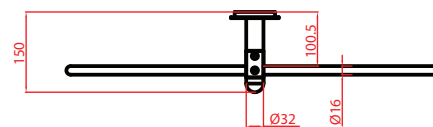

## SPECCHIO SERIE GIOTTO

	cm
GIO-D0076/XX	Ø70
GIO-D0075/XX*	Ø70

\* con lampada integrata

bianco opaco/  
inox lucido

nero opaco/  
inox lucido

bianco opaco/  
dorato

testo di capitolato:

Specchio tondo reclinabile Ø60 cm. con telaio di sostegno tubulare Ø70 cm., costituito da 2 componenti, realizzate in tubo tondo Ø16 mm. e alluminio con trattamento anticorrosione e rivestimento in epossipoliestere, completo di rosone in acciaio inox con rivestimento galvanico.

Disponibile anche in versione con lampada integrata a LED.

misura ... Tipo Goman codice ...

con lampada