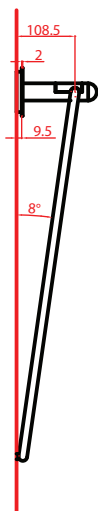

## SPECCHIO SERIE GIOTTO

	cm
GIO-D0076/XX	Ø70
GIO-D0075/XX*	Ø70

\* con lampada integrata

bianco opaco/  
inox lucido

nero opaco/  
inox lucido

bianco opaco/  
dorato

testo di capitolato:

Specchio tondo reclinabile Ø60 cm. con telaio di sostegno tubulare Ø70 cm., costituito da 2 componenti, realizzate in tubo tondo Ø16 mm. e alluminio con trattamento anticorrosione e rivestimento in epossipoliestere, completo di rosone in acciaio inox con rivestimento galvanico.

Disponibile anche in versione con lampada integrata a LED.

misura ... Tipo Goman codice ...

con lampada