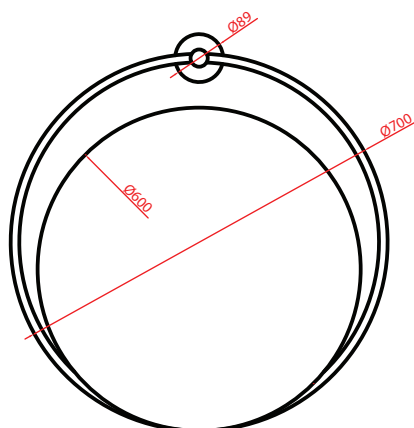

## SPECCHIO SERIE GIOTTO

	cm
GIO-D0076/XX	Ø70
GIO-D0075/XX*	Ø70

\* con lampada integrata

bianco opaco/  
inox lucido

nero opaco/  
inox lucido

bianco opaco/  
dorato

testo di capitolato:

Specchio tondo reclinabile Ø60 cm. con telaio di sostegno tubulare Ø70 cm., costituito da 2 componenti, realizzate in tubo tondo Ø16 mm. e alluminio con trattamento anticorrosione e rivestimento in epossipoliestere, completo di rosone in acciaio inox con rivestimento galvanico.

Disponibile anche in versione con lampada integrata a LED.

misura ... Tipo Goman codice ...

con lampada