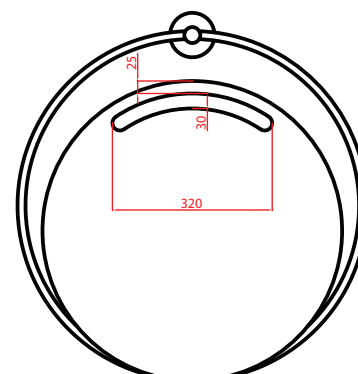

## SPECCHIO SERIE GIOTTO

	cm
GIO-D0076/XX	Ø70
GIO-D0075/XX*	Ø70

\* con lampada integrata

bianco opaco/  
inox lucido

nero opaco/  
inox lucido

bianco opaco/  
dorato

testo di capitolato:

Specchio tondo reclinabile Ø60 cm. con telaio di sostegno tubulare Ø70 cm., costituito da 2 componenti, realizzate in tubo tondo Ø16 mm. e alluminio con trattamento anticorrosione e rivestimento in epossipoliestere, completo di rosone in acciaio inox con rivestimento galvanico.

Disponibile anche in versione con lampada integrata a LED.

misura ... Tipo Goman codice ...

con lampada