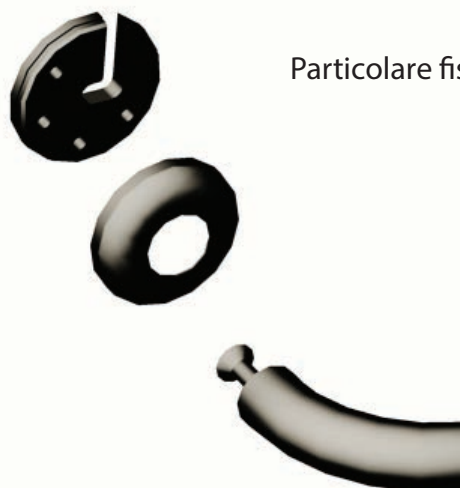

ARTICOLI SERIE BIANCO STANDARD ANTIBATTERICO CON SUPPORTI PER FUNZIONE ESTRAIBILE

standard white articles with extractable supports

artículos serie estándar blanco con soportes para función extraíble

ARTICOLI DISPONIBILI IN VERSIONE ESTRAIBILE :

- E-ZM30/01 MANIGLIA CM. 30
- E-ZM45/01 MANIGLIA CM. 45
- E-ZM60/01 MANIGLIA CM. 60
- E-ZB02U/01 BARRA FISSA CM. 60 CON RINFORZO UNIVERSALE
- E-X810/01 SEGGIOLINO RIBALT. PER DOCCIA
- X1100/01 CONFEZIONE 2 ROSONI CIECHI BIANCHI (VEDI IMMAGINE)