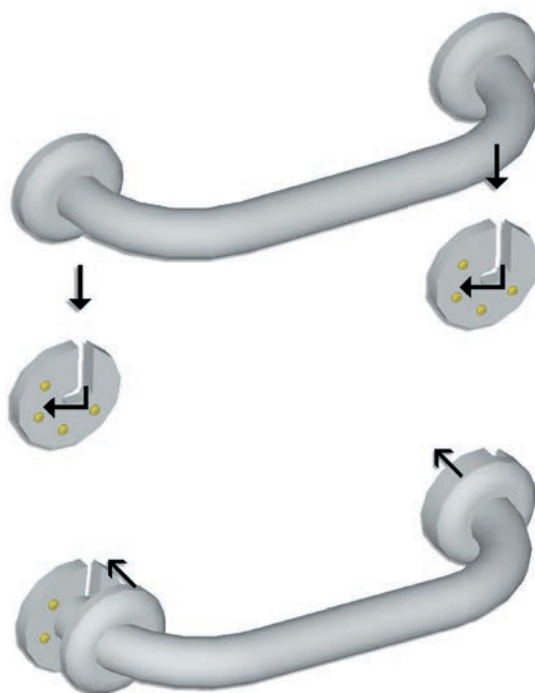

ARTICOLI SERIE BIANCO STANDARD ANTIBATTERICO CON SUPPORTI PER FUNZIONE ESTRAIBILE

standard white articles with extractable supports

artículos serie estándar blanco con soportes para función extraíble

ARTICOLI DISPONIBILI IN VERSIONE ESTRAIBILE :

- E-ZM30/01 MANIGLIA CM. 30
- E-ZM45/01 MANIGLIA CM. 45
- E-ZM60/01 MANIGLIA CM. 60
- E-ZB02U/01 BARRA FISSA CM. 60 CON RINFORZO UNIVERSALE
- E-X810/01 SEGGIOLINO RIBALT. PER DOCCIA
- X1100/01 CONFEZIONE 2 ROSONI CIECHI BIANCHI (VEDI IMMAGINE)

Particolare fissaggio