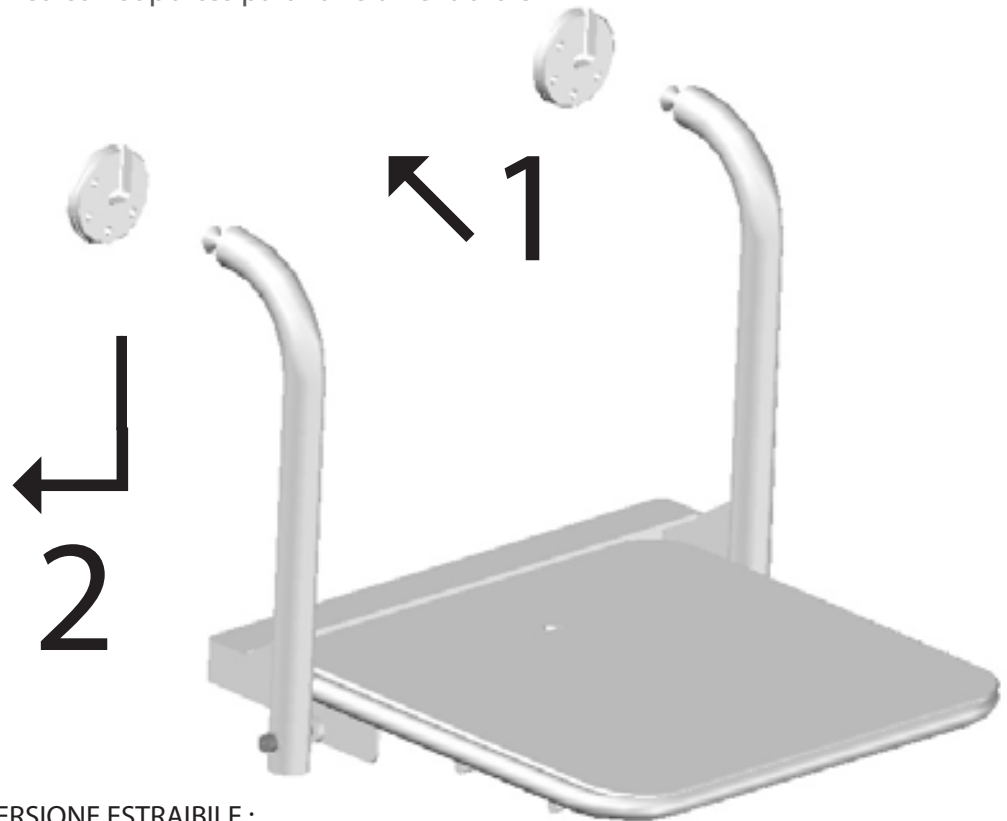

ARTICOLI SERIE BIANCO STANDARD ANTIBATTERICO CON SUPPORTI PER FUNZIONE ESTRAIBILE

standard white articles with extractable supports

artículos serie estándar blanco con soportes para función extraíble

ARTICOLI DISPONIBILI IN VERSIONE ESTRAIBILE :

- E-ZM30/01 MANIGLIA CM. 30
- E-ZM45/01 MANIGLIA CM. 45
- E-ZM60/01 MANIGLIA CM. 60
- E-ZB02U/01 BARRA FISSA CM. 60 CON RINFORZO UNIVERSALE
- E-X810/01 SEGGIOLINO RIBALT. PER DOCCIA
- X1100/01 CONFEZIONE 2 ROSONI CIECHI BIANCHI (VEDI IMMAGINE)