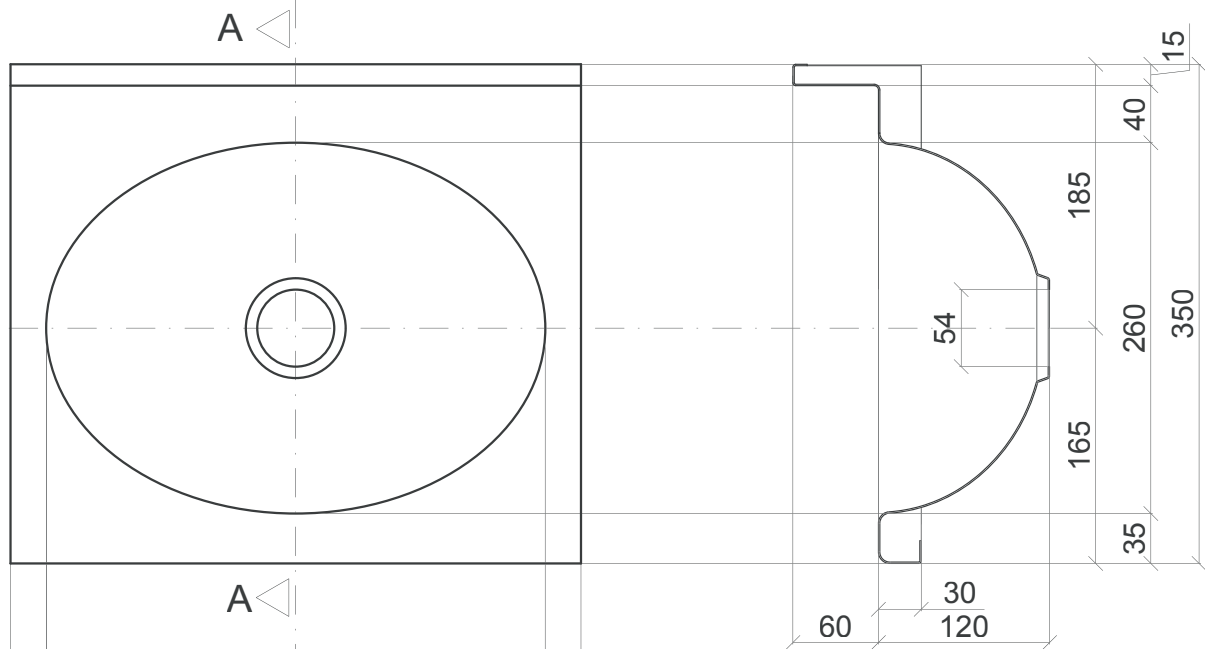

**DX700S/99 LAVABO RETTANGOLARE IN ACCIAIO INOX AISI 304**

**N.B. : SPECIFICARE SE CON O SENZA FORO TROPPO PIENO E FORO RUBINETTO**

**SEZ.AA**

**N.B. : MENSOLE DA ORDINARE SEPARATAMENTE**