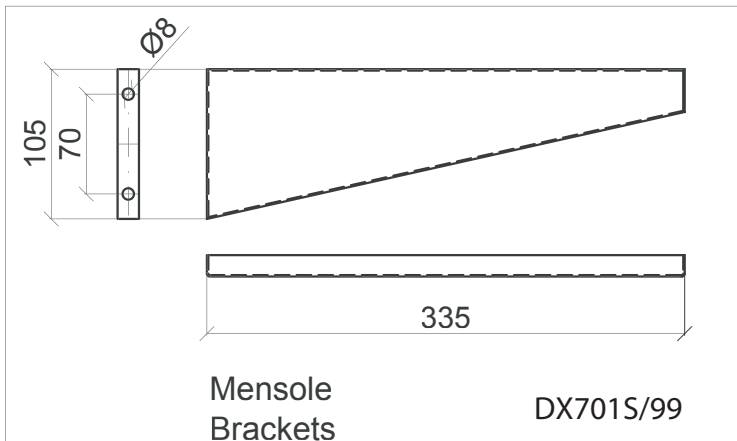

**DX700S/99 LAVABO RETTANGOLARE IN ACCIAIO INOX AISI 304**

**N.B. : SPECIFICARE SE CON O SENZA FORO TROPPO PIENO E FORO RUBINETTO**

**SEZ.AA**

**N.B. : MENSOLE DA ORDINARE SEPARATAMENTE**