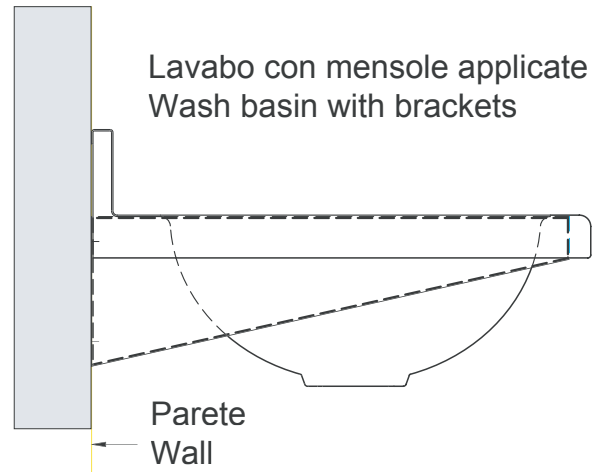

**DX700S/99 LAVABO RETTANGOLARE IN ACCIAIO INOX AISI 304**

**N.B. : SPECIFICARE SE CON O SENZA FORO TROPPO PIENO E FORO RUBINETTO**

**SEZ.AA**

**N.B. : MENSOLE DA ORDINARE SEPARATAMENTE**