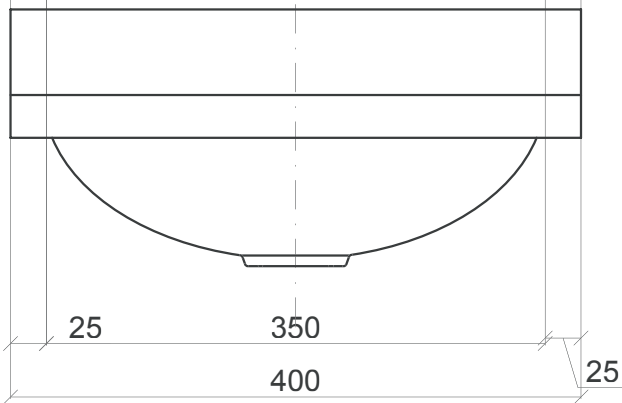

**DX700S/99 LAVABO RETTANGOLARE IN ACCIAIO INOX AISI 304**

**N.B. : SPECIFICARE SE CON O SENZA FORO TROPPO PIENO E FORO RUBINETTO**

**SEZ.AA**

**N.B. : MENSOLE DA ORDINARE SEPARATAMENTE**