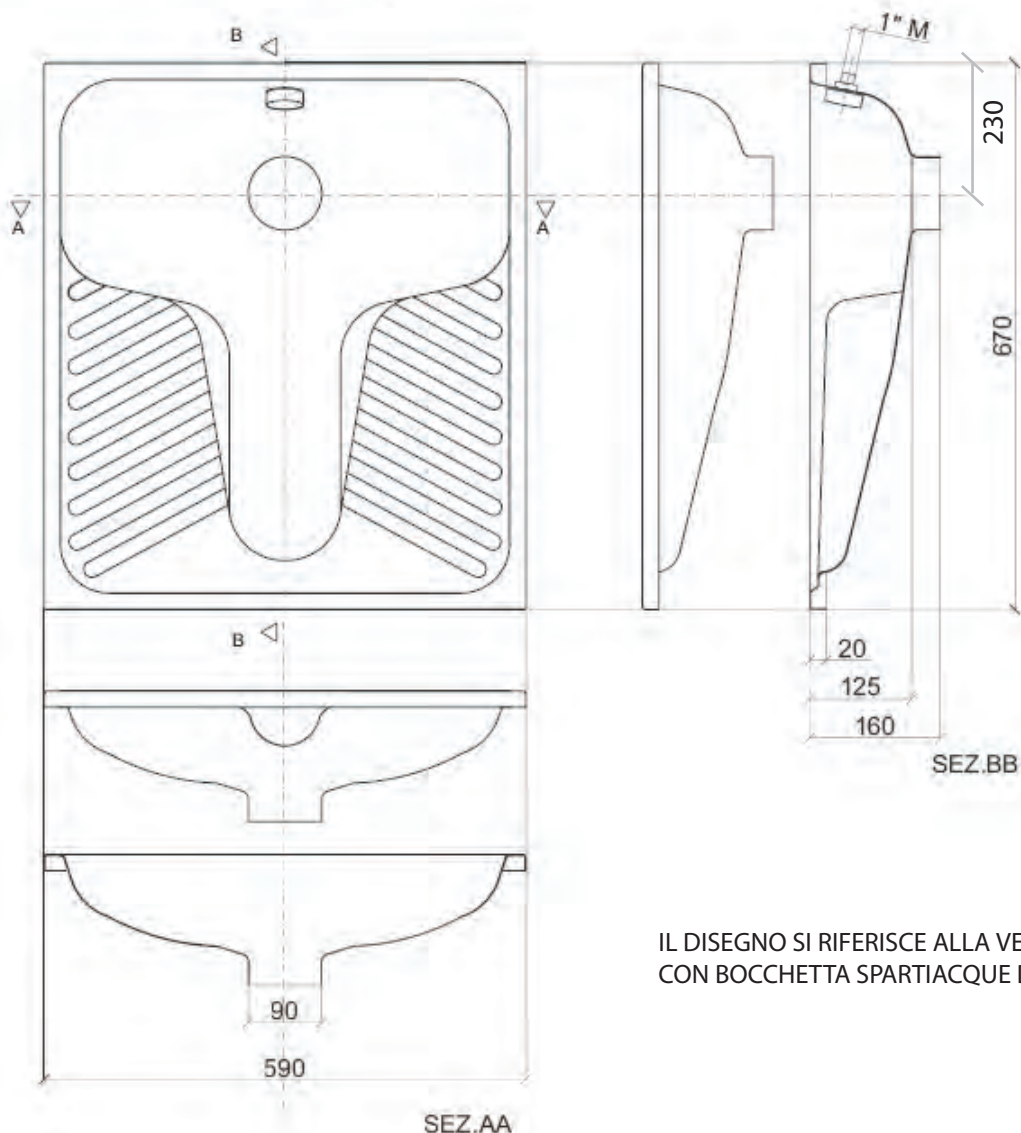

**DX400S/99 WC TURCA IN ACCIAIO INOX AISI304, LAVAGGIO TRAMITE UNA BOCCHETTA FRONTALE DA APPOGGIO - SPESSORE MM. 1 - FINITURA SATINATA**

**DX401S/99 WC TURCA IN ACCIAIO INOX AISI304, LAVAGGIO TRAMITE UNA BOCCHETTA FRONTALE DA INCASSO - SPESSORE MM. 1 - FINITURA SATINATA**

DA ORDINARE SEPARATAMENTE :

DX402S/99 BOCCHETTA SPARTIACQUE DA INCASSO

DX403S/99 BOCCHETTA SPARTIACQUE DA ESTERNO

IL DISEGNO SI RIFERISCE ALLA VERSIONE  
CON BOCCHETTA SPARTIACQUE DA INCASSO