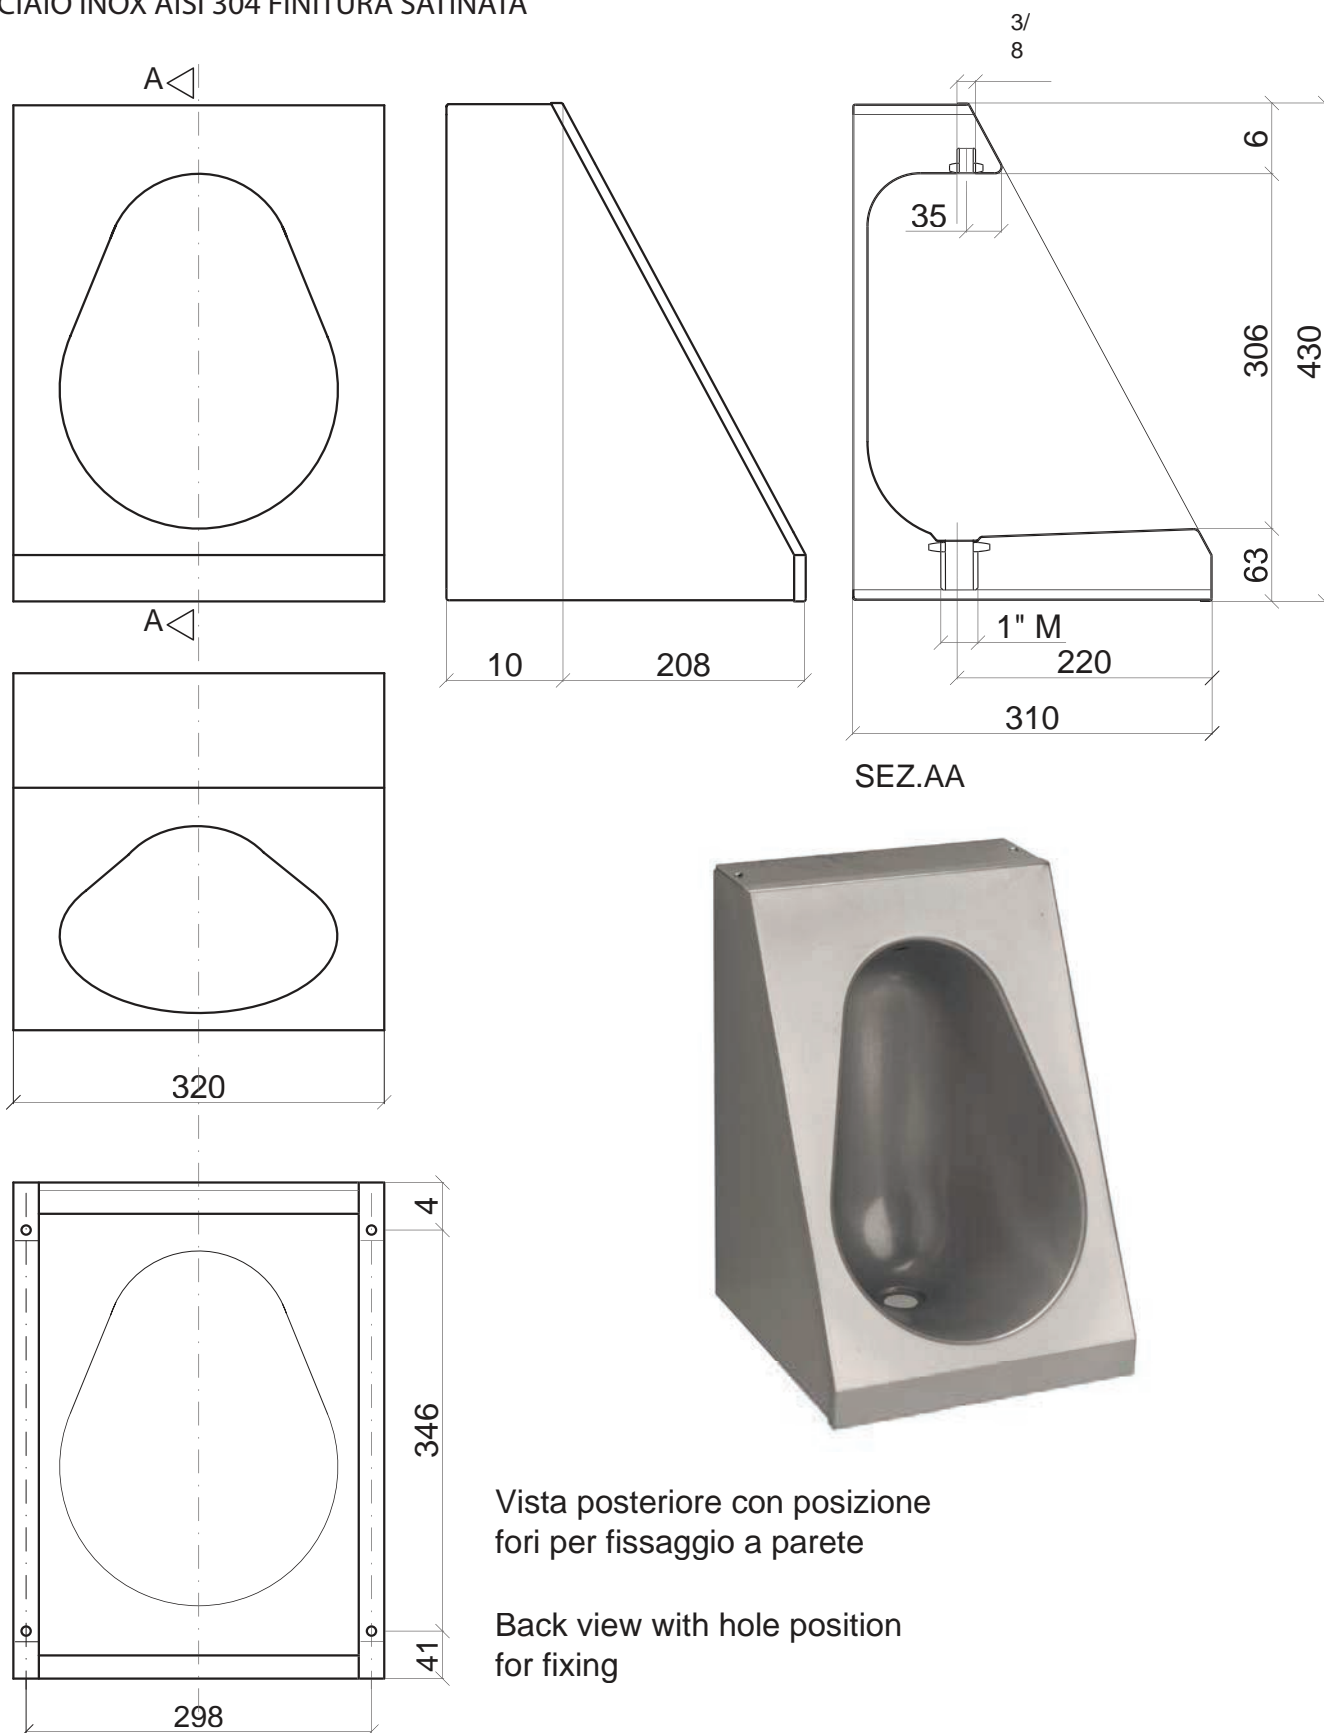

DX200S/99 ORINATOIO SOSPESO CARENATO

ACCIAIO INOX AISI 304 FINITURA SATINATA

Vista posteriore con posizione
fori per fissaggio a parete

Back view with hole position
for fixing