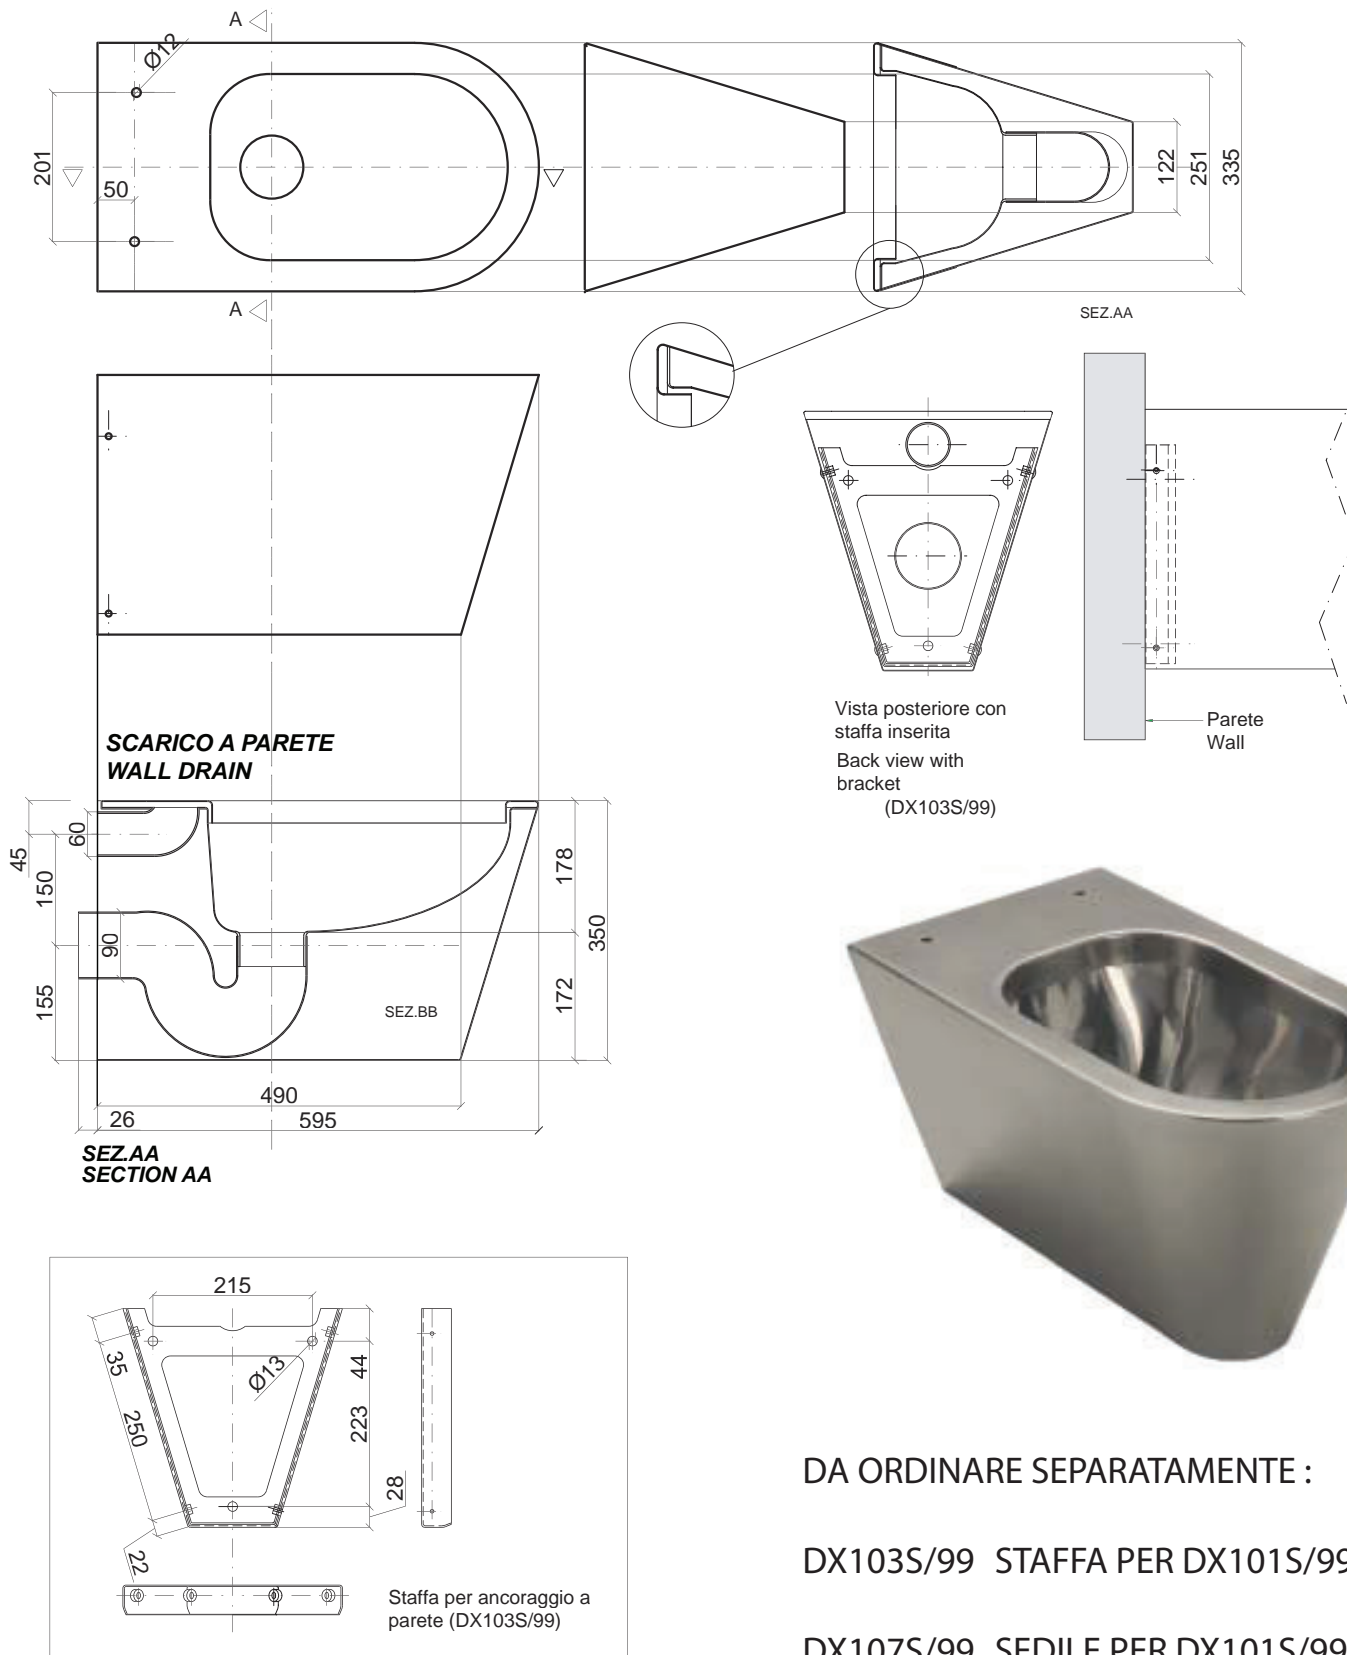

DX101S/99 WC CARENATO SOSPEO IN ACCIAIO INOX AISI304 FINITURA SATINATA

DA ORDINARE SEPARATAMENTE :

DX103S/99 STAFFA PER DX101S/99

DX107S/99 SEDILE PER DX101S/99