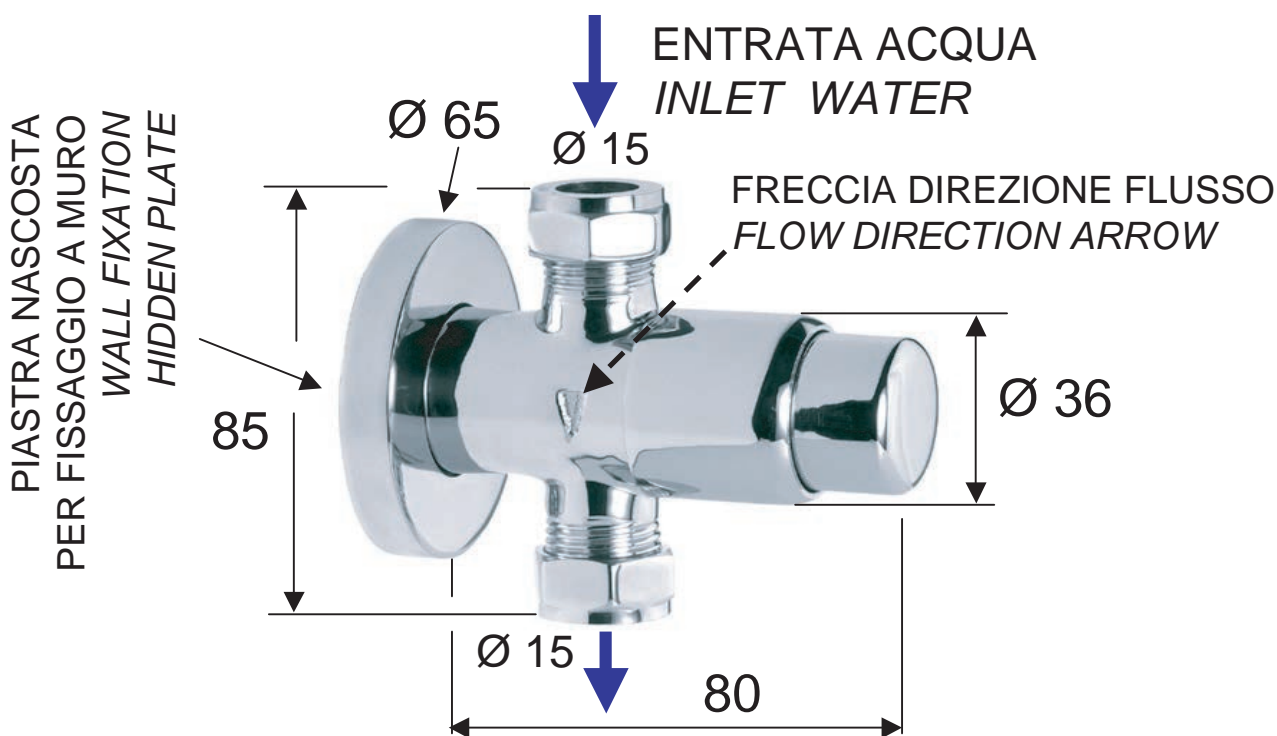

D0TE31/99 RUBINETTO DOCCIA ESTERNO TEMPORIZZATO

Realizzato in ottone cromato (conforme a UNI EN 248)

TEMPO DI APERTURA / OPENING 15/20 s