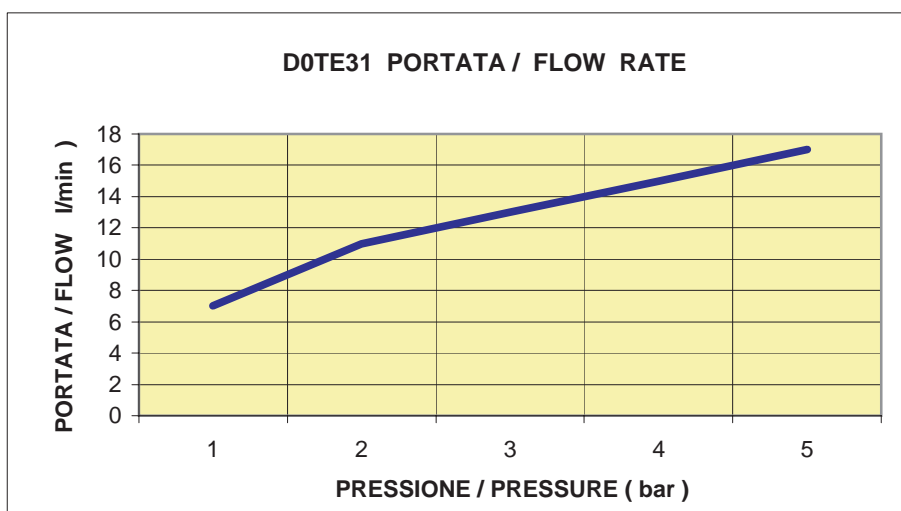

D0TE31/99 RUBINETTO DOCCIA ESTERNO TEMPORIZZATO

Realizzato in ottone cromato (conforme a UNI EN 248)

TEMPO DI APERTURA / OPENING 15/20 s