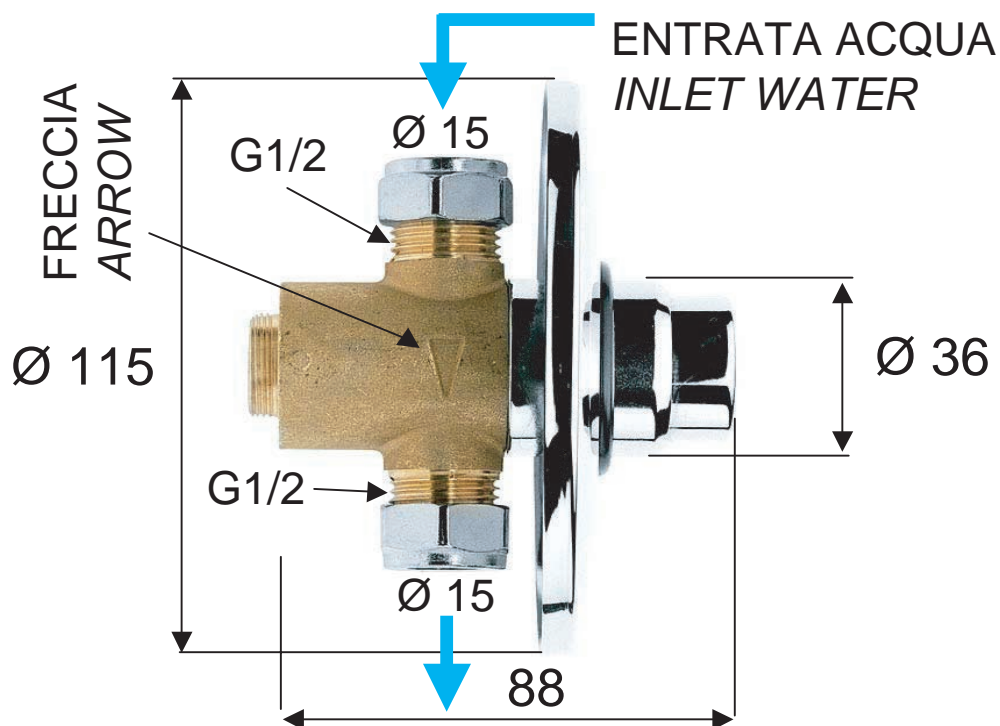

D0TE30/99 RUBINETTO DOCCIA INCASSO TEMPORIZZATO

Realizzato in ottone cromato (conforme a UNI EN 248)

APERTURA / OPENING 15/20 s