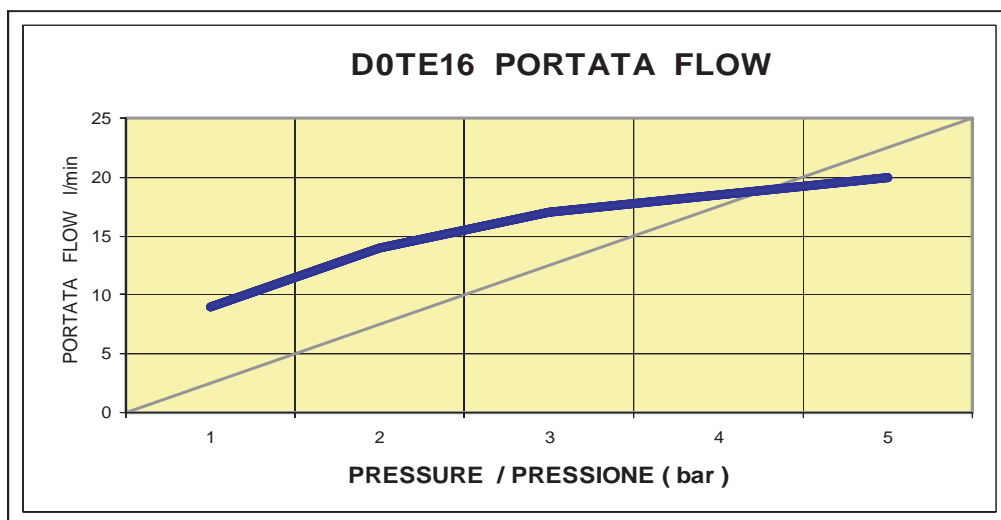

D0TE16/99 RUBINETTO PER LAVABO TEMPORIZZATO (6-8 SEC.) IN OTTONE CROMATO

**APERTURA / OPENING 6/8 s**