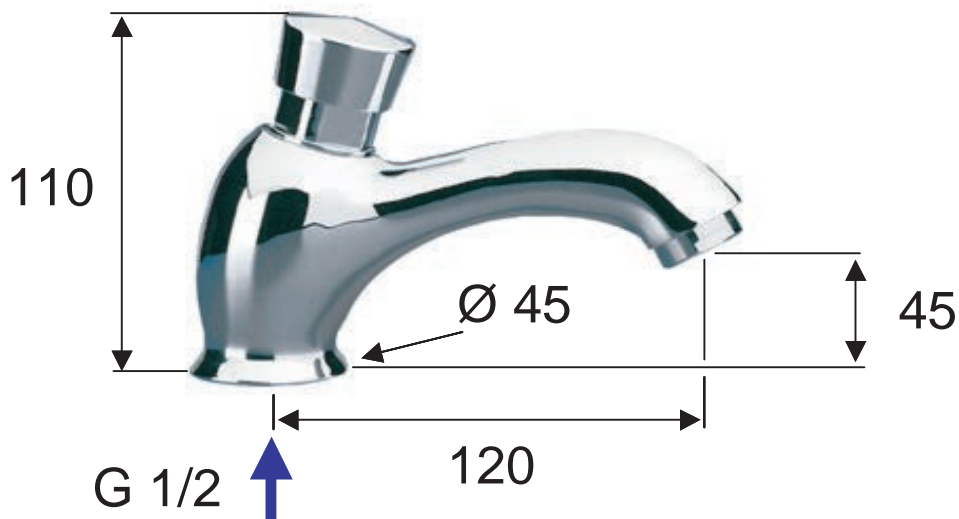

D0TE16/99 RUBINETTO PER LAVABO TEMPORIZZATO (6-8 SEC.) IN OTTONE CROMATO

**APERTURA / OPENING 6/8 s**