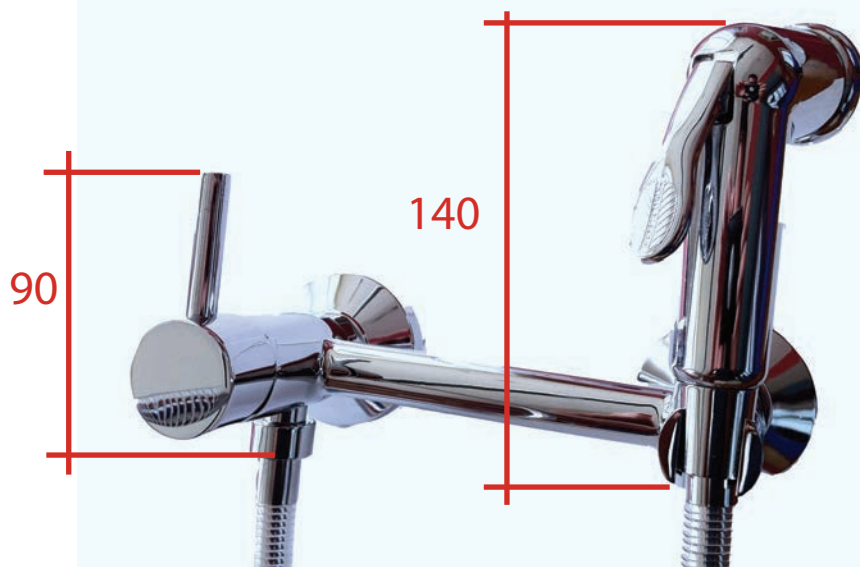

## MISCELATORE CROMATO COMPLETO DI DOCGETTA A PULSANTE

wall single with chrome-plated push button hand shower

monomando cromato con ducha cromada con botón

**D0315B/99**

INGRESSI ACQUE 3/4" F  
ECCENTRICI 3/4" x 1/2"  
USCITA ACQUA MISCELATA 1/2" M  
DOCGETTA SHUT-OFF IN ABS CROMATO  
FLESSIBILE CM.150