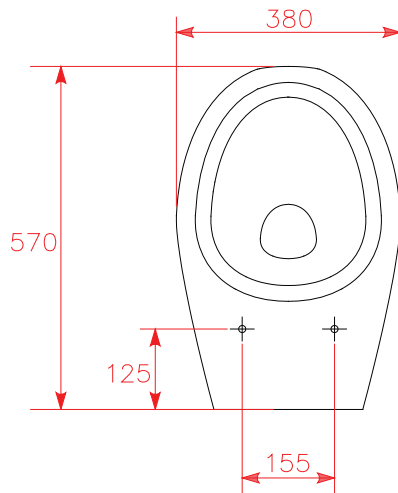

D0296/01 - WC ALTO IN CERAMICA SERIE OPEN SCARICO UNIFICATO PAR/PAV

high wc OPEN floor/wall drain

Peso Kg. 22,5

inodoro alto OPEN escape al suelo/pared

D0246/01 - COPERCHIO SEDILE COMPLETO MDF + RESINA

OP-D558/01 - COPERCHIO SEDILE SEMIAVVOLGENTE