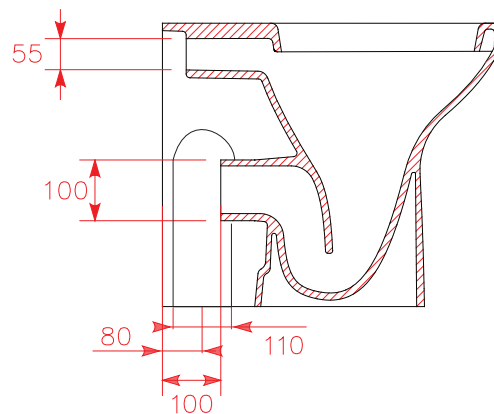

D0296/01 - WC ALTO IN CERAMICA SERIE OPEN SCARICO UNIFICATO PAR/PAV

high wc OPEN floor/wall drain

Peso Kg. 22,5

inodoro alto OPEN escape al suelo/pared

D0246/01 - COPERCHIO SEDILE COMPLETO MDF + RESINA

OP-D558/01 - COPERCHIO SEDILE SEMIAVVOLGENTE