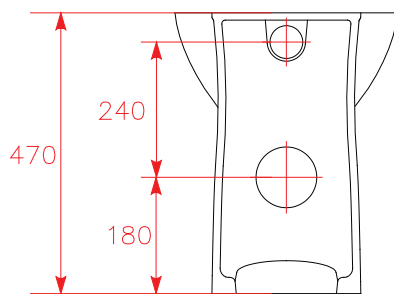

D0296/01 - WC ALTO IN CERAMICA SERIE OPEN SCARICO UNIFICATO PAR/PAV

high wc OPEN floor/wall drain

Peso Kg. 22,5

inodoro alto OPEN escape al suelo/pared

D0246/01 - COPERCHIO SEDILE COMPLETO MDF + RESINA

OP-D558/01 - COPERCHIO SEDILE SEMIAVVOLGENTE