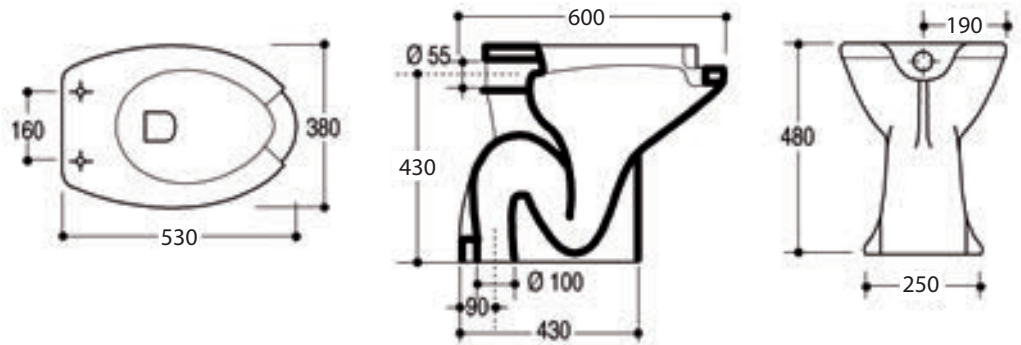

WC-BIDET IN CERAMICA CON APERTURA ANTERIORE PER FUNZIONE BIDET SERIE FORMAT
CERAMIC WC-BIDET WITH FRONT OPENING FOR BIDET FUNCTION
INODORO EN CERAMICA CON APERTURA ANTERIOR PARA FUNCION DE BIDE'

D0240/01

Vaso-Bidet a cacciata, scarico a pavimento
Wash-down closet, bidet with flushing system floor drainage