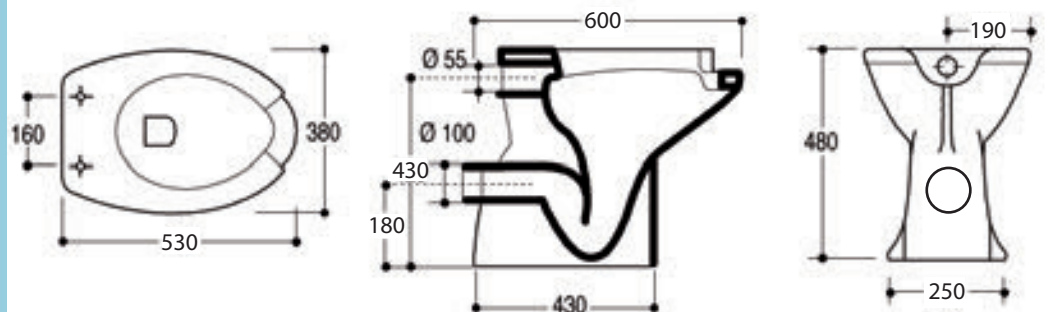

WC-BIDET IN CERAMICA CON APERTURA ANTERIORE PER FUNZIONE BIDET SERIE FORMAT
CERAMIC WC-BIDET WITH FRONT OPENING FOR BIDET FUNCTION
INODORO EN CERAMICA CON APERTURA ANTERIOR PARA FUNCION DE BIDE'

D0240/01

D0245/01 - COPERCHIO SEDILE CON APERTURA ANTERIORE PER WC-BIDET SERIE FORMAT