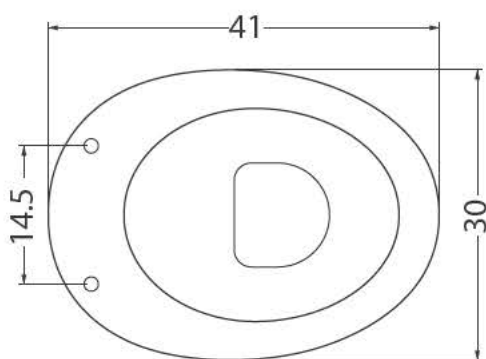

D0223/01

VASO INFANZIA SCARICO A TERRA
 INFANCY WC WITH FLOOR DRAIN

D0562/01 COPERCHIO PER WC SERIE INFANZIA

DISPONIBILE NEI COLORI : BIANCO, ROSA E AZZURRO