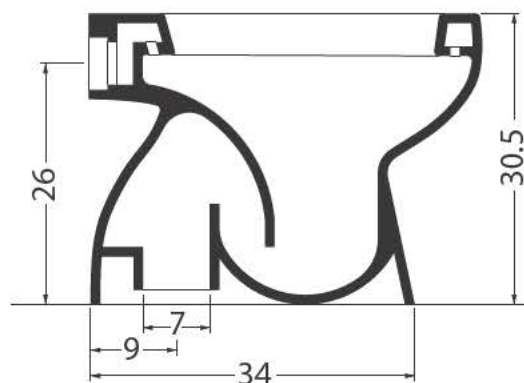

D0223/01

VASO INFANZIA SCARICO A TERRA
 INFANCY WC WITH FLOOR DRAIN

D0562/01 COPERCHIO PER WC SERIE INFANZIA

DISPONIBILE NEI COLORI : BIANCO, ROSA E AZZURRO