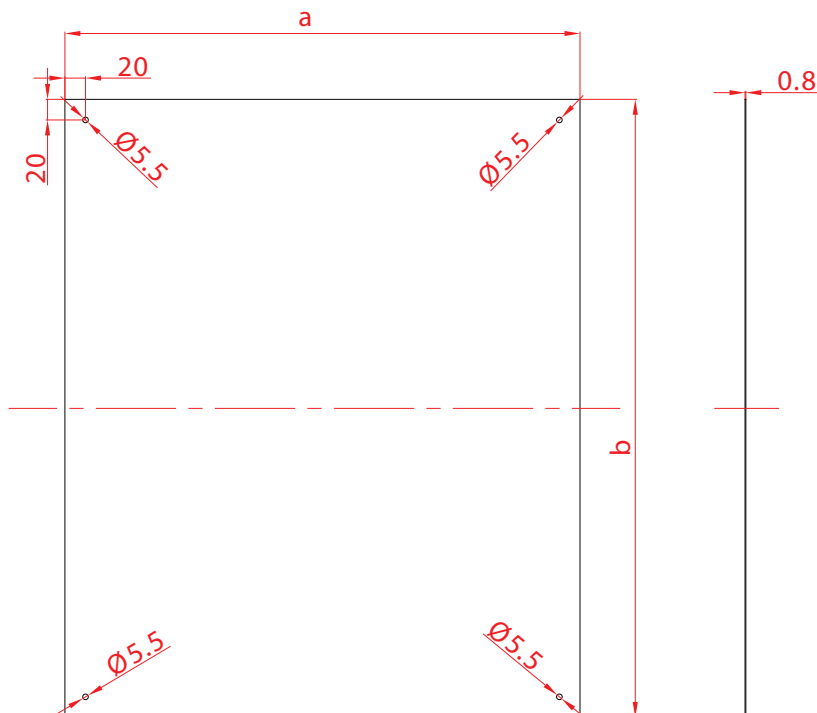

## FOGLIO mm.0,8 ACCIAIO INOX 304 "SUPER LUCIDO" FINITURA SPECCHIO

0,8 mm. stainless steel sheet "super shiny" mirror effect

lamina de 0,8 mm. de acero inoxidable "súper brillante" efecto espejo

cm (axb)

D0027/99 50x60  
 D0028/99 60X80

Compresi viti inox e tasselli per il montaggio