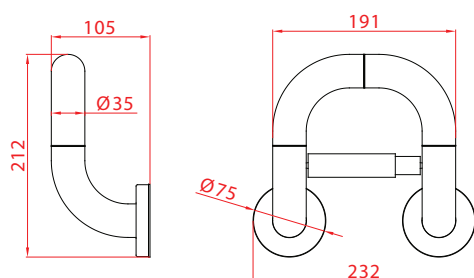

Supporto bicchiere/sapone

toothbrush or soap dish support

cm 16x21 (a)	AN-B177/01	con bicchiere
cm 16x21 (b)	AN-B188/01	con piatto sapone

Portarotoli

toilet paper holder

cm 22x22	AN-B111/01
----------	------------

Accessori bagno

Realizzati in alluminio, rivestito con materiale termoplastico nylon (poliammide 6), spessore 2 mm, completi di: vite svasata di unione Ø8, piattelli per fissaggio a parete in nylon, a 6 fori, rosoni in acciaio inox funzione antivandalo.