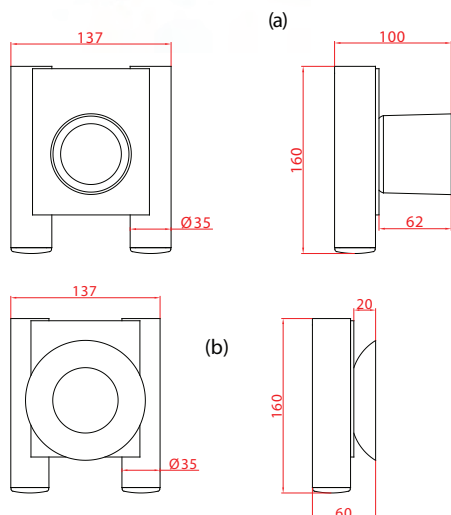

Supporto bicchiere/sapone

toothbrush or soap dish support

cm 16x21 (a)	AN-B177/01	con bicchiere
cm 16x21 (b)	AN-B188/01	con piatto sapone

Portarotoli

toilet paper holder

cm 22x22	AN-B111/01
----------	------------

Accessori bagno

Realizzati in alluminio, rivestito con materiale termoplastico nylon (poliammide 6), spessore 2 mm, completi di: vite svasata di unione Ø8, piattelli per fissaggio a parete in nylon, a 6 fori, rosoni in acciaio inox funzione antivandalo.