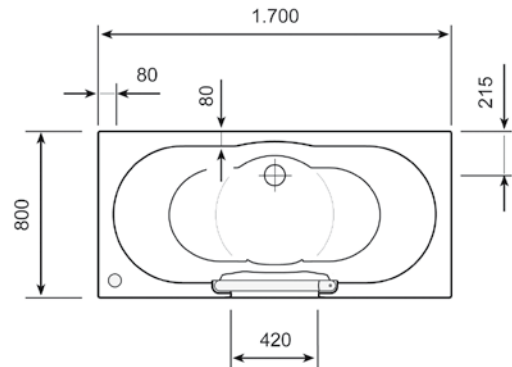

### VASCA OPEN è disponibile nei seguenti modelli:

rettangolare	L 170 cm. x 80 cm	
DUO	L 170 cm. x 75/85 cm.	DX/SX
DUO	L 180 cm. x 80/90 cm.	DX/SX

## Modelli e Accessori

		prezzo al pubblico IVA esclusa
H600/01	<b>VASCA OPEN</b> RETTANGOLARE DA CM 170 CON PORTA CENTRALE	€ 5.388,00
H610/01	PANNELLO FRONTALE - PER VASCA OPEN CON PORTA CENTRALE CM 170	€ 465,00
H611/01	PANNELLO LATERALE PER VASCA OPEN CON PORTA CENTRALE CM 170	€ 280,00
H612/01	VETRO LINEARE	€ 620,00
H700/01	<b>VASCA OPEN DUO CM 170</b> CON SAGOMATURA DOCCIA A DX	€ 5.788,00
H701/01	VASCA OPEN DUO CM 170 CON SAGOMATURA DOCCIA A SX	€ 5.788,00
H710/01	PANNELLO FRONTALE - CON DOCCIA A DX - PER OPEN DUO CM 170	€ 478,00
H711/01	PANNELLO FRONTALE - CON DOCCIA A SX - PER OPEN DUO CM 170	€ 478,00
H712/01	PANNELLO LATERALE PER OPEN DUO CM 170	€ 292,00
H720/01	VETRO CURVO ESTERNO PER OPEN DUO CM 170	€ 1.170,00
H721/01	VETRO CURVO INTERNO PER OPEN DUO CM 170	€ 1.170,00
H800/01	<b>VASCA OPEN DUO CM 180</b> CON SAGOMATURA DOCCIA A DX	€ 5.980,00
H801/01	VASCA OPEN DUO CM 180 CON SAGOMATURA DOCCIA A SX	€ 5.980,00
H810/01	PANNELLO FRONTALE - CON DOCCIA A DX - PER OPEN DUO CM 180	€ 498,00
H811/01	PANNELLO FRONTALE - CON DOCCIA A SX - PER OPEN DUO CM 180	€ 498,00
H812/01	PANNELLO LATERALE PER OPEN DUO CM 180	€ 292,00
H820/01	VETRO CURVO ESTERNO PER OPEN DUO CM 180	€ 1.170,00
H821/01	VETRO CURVO INTERNO PER OPEN DUO CM 180	€ 1.170,00
H910/01	<b>VASCA OPEN 3 OVALE DA CM 160</b> CON PORTA CENTRALE	€ 6.950,00

A RICHIESTA PANNELLI OPEN DUO PER RIVESTIMENTO CON PIASTRELLE

VASCA OPEN 170 rettangolare

VASCA OPEN DUO 170

VASCA OPEN DUO 180

DISTRIBUITO IN ITALIA DA:

**Goman s.r.l.**

Via Maestri del lavoro, 8  
Castiglione delle Stiviere  
46043 - Mantova - Italy