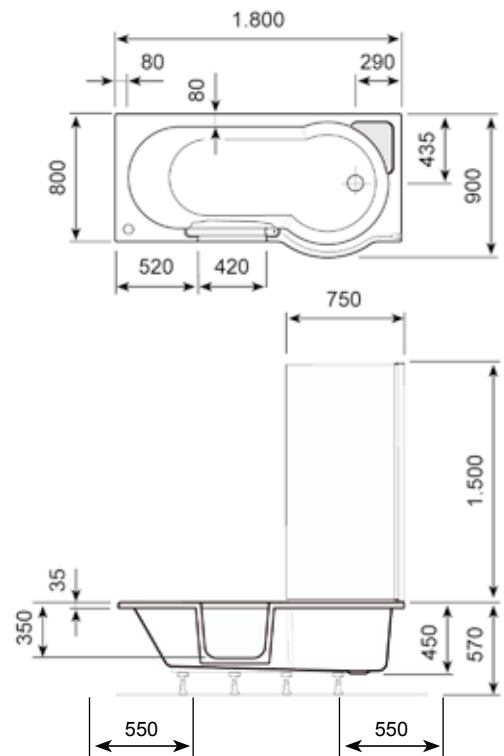

### VASCA OPEN è disponibile nei seguenti modelli:

rettangolare	L 170 cm. x 80 cm	
DUO	L 170 cm. x 75/85 cm.	DX/SX
DUO	L 180 cm. x 80/90 cm.	DX/SX

## Modelli e Accessori

		prezzo al pubblico IVA esclusa
H600/01	<b>VASCA OPEN</b> RETTANGOLARE DA CM 170 CON PORTA CENTRALE	€ 5.388,00
H610/01	PANNELLO FRONTALE - PER VASCA OPEN CON PORTA CENTRALE CM 170	€ 465,00
H611/01	PANNELLO LATERALE PER VASCA OPEN CON PORTA CENTRALE CM 170	€ 280,00
H612/01	VETRO LINEARE	€ 620,00
H700/01	<b>VASCA OPEN DUO CM 170</b> CON SAGOMATURA DOCCIA A DX	€ 5.788,00
H701/01	VASCA OPEN DUO CM 170 CON SAGOMATURA DOCCIA A SX	€ 5.788,00
H710/01	PANNELLO FRONTALE - CON DOCCIA A DX - PER OPEN DUO CM 170	€ 478,00
H711/01	PANNELLO FRONTALE - CON DOCCIA A SX - PER OPEN DUO CM 170	€ 478,00
H712/01	PANNELLO LATERALE PER OPEN DUO CM 170	€ 292,00
H720/01	VETRO CURVO ESTERNO PER OPEN DUO CM 170	€ 1.170,00
H721/01	VETRO CURVO INTERNO PER OPEN DUO CM 170	€ 1.170,00
H800/01	<b>VASCA OPEN DUO CM 180</b> CON SAGOMATURA DOCCIA A DX	€ 5.980,00
H801/01	VASCA OPEN DUO CM 180 CON SAGOMATURA DOCCIA A SX	€ 5.980,00
H810/01	PANNELLO FRONTALE - CON DOCCIA A DX - PER OPEN DUO CM 180	€ 498,00
H811/01	PANNELLO FRONTALE - CON DOCCIA A SX - PER OPEN DUO CM 180	€ 498,00
H812/01	PANNELLO LATERALE PER OPEN DUO CM 180	€ 292,00
H820/01	VETRO CURVO ESTERNO PER OPEN DUO CM 180	€ 1.170,00
H821/01	VETRO CURVO INTERNO PER OPEN DUO CM 180	€ 1.170,00
H910/01	<b>VASCA OPEN 3 OVALE DA CM 160</b> CON PORTA CENTRALE	€ 6.950,00

A RICHIESTA PANNELLI OPEN DUO PER RIVESTIMENTO CON PIASTRELLE

VASCA OPEN 170 rettangolare

VASCA OPEN DUO 170

VASCA OPEN DUO 180

DISTRIBUITO IN ITALIA DA:

**Goman s.r.l.**

Via Maestri del lavoro, 8  
Castiglione delle Stiviere  
46043 - Mantova - Italy