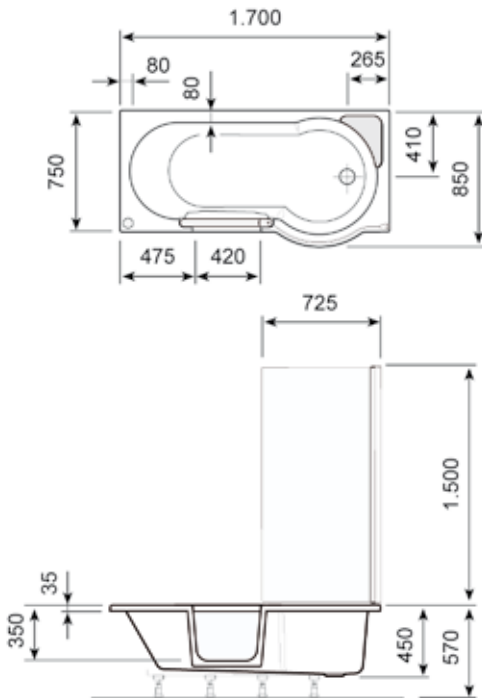

### VASCA OPEN è disponibile nei seguenti modelli:

rettangolare	L 170 cm. x 80 cm	
DUO	L 170 cm. x 75/85 cm.	DX/SX
DUO	L 180 cm. x 80/90 cm.	DX/SX

## Modelli e Accessori

		prezzo al pubblico IVA esclusa
H600/01	<b>VASCA OPEN</b> RETTANGOLARE DA CM 170 CON PORTA CENTRALE	€ 5.388,00
H610/01	PANNELLO FRONTALE - PER VASCA OPEN CON PORTA CENTRALE CM 170	€ 465,00
H611/01	PANNELLO LATERALE PER VASCA OPEN CON PORTA CENTRALE CM 170	€ 280,00
H612/01	VETRO LINEARE	€ 620,00
H700/01	<b>VASCA OPEN DUO CM 170</b> CON SAGOMATURA DOCCIA A DX	€ 5.788,00
H701/01	VASCA OPEN DUO CM 170 CON SAGOMATURA DOCCIA A SX	€ 5.788,00
H710/01	PANNELLO FRONTALE - CON DOCCIA A DX - PER OPEN DUO CM 170	€ 478,00
H711/01	PANNELLO FRONTALE - CON DOCCIA A SX - PER OPEN DUO CM 170	€ 478,00
H712/01	PANNELLO LATERALE PER OPEN DUO CM 170	€ 292,00
H720/01	VETRO CURVO ESTERNO PER OPEN DUO CM 170	€ 1.170,00
H721/01	VETRO CURVO INTERNO PER OPEN DUO CM 170	€ 1.170,00
H800/01	<b>VASCA OPEN DUO CM 180</b> CON SAGOMATURA DOCCIA A DX	€ 5.980,00
H801/01	VASCA OPEN DUO CM 180 CON SAGOMATURA DOCCIA A SX	€ 5.980,00
H810/01	PANNELLO FRONTALE - CON DOCCIA A DX - PER OPEN DUO CM 180	€ 498,00
H811/01	PANNELLO FRONTALE - CON DOCCIA A SX - PER OPEN DUO CM 180	€ 498,00
H812/01	PANNELLO LATERALE PER OPEN DUO CM 180	€ 292,00
H820/01	VETRO CURVO ESTERNO PER OPEN DUO CM 180	€ 1.170,00
H821/01	VETRO CURVO INTERNO PER OPEN DUO CM 180	€ 1.170,00
H910/01	<b>VASCA OPEN 3 OVALE DA CM 160</b> CON PORTA CENTRALE	€ 6.950,00

A RICHIESTA PANNELLI OPEN DUO PER RIVESTIMENTO CON PIASTRELLE

VASCA OPEN 170 rettangolare

VASCA OPEN DUO 170

VASCA OPEN DUO 180

DISTRIBUITO IN ITALIA DA:

**Goman s.r.l.**

Via Maestri del lavoro, 8  
Castiglione delle Stiviere  
46043 - Mantova - Italy