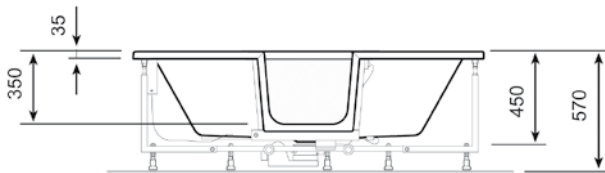

VASCA OPEN 170 rettangolare