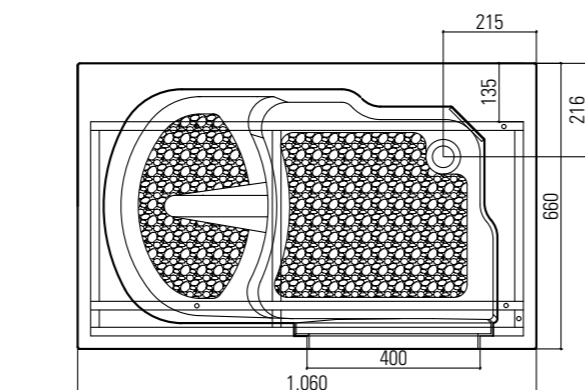

## H915/01 1060x660XH950 P.DX € 4400,00

CON TELAIO AUTOPORTANTE E RUBINETTERIA  
(porta dx - seduta sx - maniglia ext)

**OASI1060.** La più piccola del programma Oasi 2011, idonea per essere installata anche a ridosso di un sanitario per soddisfare le esigenze di chi necessita di una comoda vasca ma che ha uno spazio ridotto in bagno. La porta che apre verso l'interno, oltre che far guadagnare spazio al di fuori, evita definitivamente l'apertura casuale con vasca piena d'acqua e perdite. Con la maniglia di chiusura esterna si aumenta ulteriormente lo spazio interno. Particolarmente studiati il sistema antiscivolo della seduta e della pedana e la rubinetteria "made in Italy". Funzionalità, sicurezza e minime dimensioni sono le sue peculiarità.

## H925/01 1200x660XH950 P.DX € 4500,00

CON TELAIO AUTOPORTANTE E RUBINETTERIA  
(porta dx - seduta sx - maniglia int)

**OASI1200.** La più classica del programma Oasi 2011, per soddisfare le esigenze di chi necessita di una comoda e spaziosa vasca e che è dotato di sufficienti spazi in bagno. La porta che apre verso l'interno, oltre che far guadagnare spazio al di fuori, evita definitivamente l'apertura casuale con vasca piena d'acqua e perdite. Esteticamente piacevole, con la porta che ben si mimetizza nel pannello frontale e la maniglia di chiusura interna. Particolarmente studiati il sistema antiscivolo della seduta e della pedana e la rubinetteria "made in Italy". Design, sicurezza e medie dimensioni sono le sue caratteristiche essenziali.