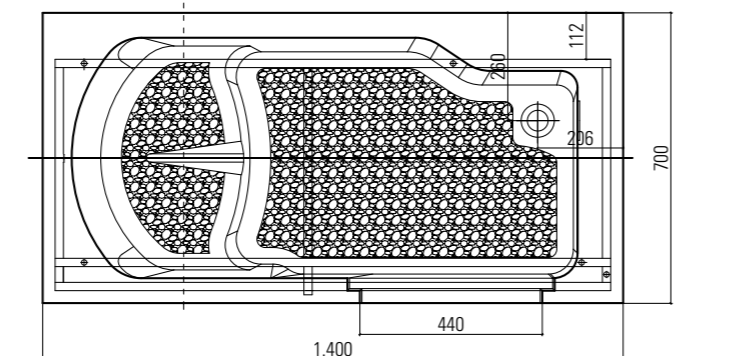

## H925/01 1200x660XH950 P.DX € 4500,00

CON TELAIO AUTOPORTANTE E RUBINETTERIA  
(porta dx - seduta sx - maniglia int)

**OASI1200.** La più classica del programma Oasi 2011, per soddisfare le esigenze di chi necessita di una comoda e spaziosa vasca e che è dotato di sufficienti spazi in bagno. La porta che apre verso l'interno, oltre che far guadagnare spazio al di fuori, evita definitivamente l'apertura casuale con vasca piena d'acqua e perdite. Esteticamente piacevole, con la porta che ben si mimetizza nel pannello frontale e la maniglia di chiusura interna. Particolarmente studiati il sistema antiscivolo della seduta e della pedana e la rubinetteria "made in Italy". Design, sicurezza e medie dimensioni sono le sue caratteristiche essenziali.

**A RICHIESTA MODELLO CON PORTA SX E SEDUTA DX**  
Tutti i prezzi si intendono IVA esclusa

Go man®

**H935/01 1400x700XH1000 P.DX € 4800,00**

CON TELAIO AUTOPORTANTE E RUBINETTERIA  
(porta dx - seduta sx - maniglia int)

**OASI1400.** La più grande del programma Oasi 2011, per soddisfare le esigenze di chi necessita di una funzionale e spaziosa vasca e che è dotato di spazi adeguati in bagno. La porta che apre verso l'interno, oltre che far guadagnare spazio al di fuori, evita definitivamente l'apertura casuale con vasca piena d'acqua e perdite. Esteticamente piacevole, con la porta che ben si mimetizza nel pannello frontale e la maniglia di chiusura interna. Particolarmente studiati il sistema antiscivolo della seduta e della pedana e la rubinetteria "made in Italy".

Design, sicurezza e ampie dimensioni sono le sue principali caratteristiche.

**A RICHIESTA MODELLO CON PORTA SX E SEDUTA DX**

Tutti i prezzi si intendono IVA esclusa

Go man®

**H945/01 1700x750XH625 P.DX € 4100,00**