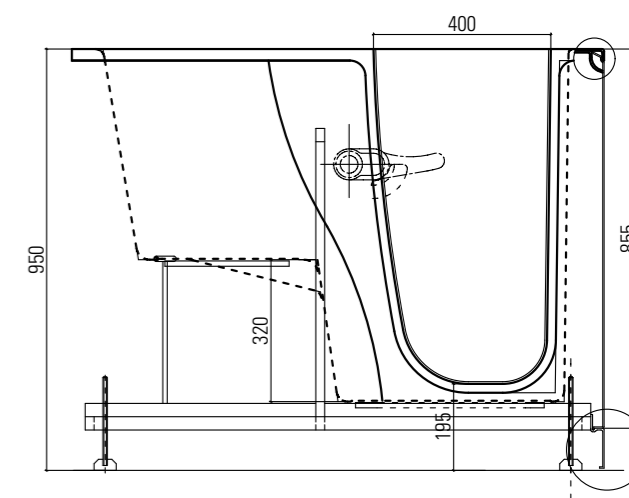

H925/01 1200x660XH950 P.DX € 4500,00

CON TELAIO AUTOPORTANTE E RUBINETTERIA
(porta dx - seduta sx - maniglia int)

OASI1200. La più classica del programma Oasi 2011, per soddisfare le esigenze di chi necessita di una comoda e spaziosa vasca e che è dotato di sufficienti spazi in bagno. La porta che apre verso l'interno, oltre che far guadagnare spazio al di fuori, evita definitivamente l'apertura casuale con vasca piena d'acqua e perdite. Esteticamente piacevole, con la porta che ben si mimetizza nel pannello frontale e la maniglia di chiusura interna. Particolarmente studiati il sistema antiscivolo della seduta e della pedana e la rubinetteria "made in Italy". Design, sicurezza e medie dimensioni sono le sue caratteristiche essenziali.

A RICHIESTA MODELLO CON PORTA SX E SEDUTA DX
Tutti i prezzi si intendono IVA esclusa