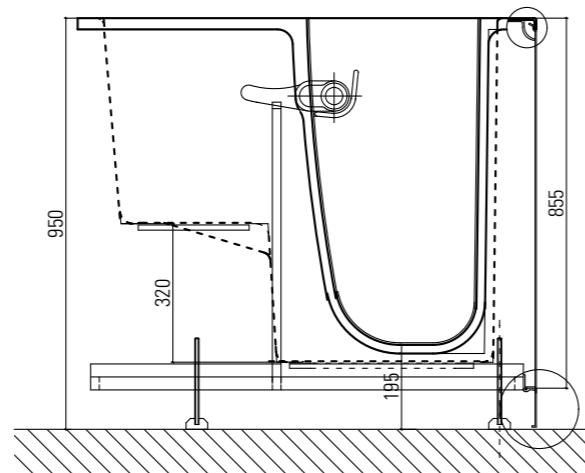

H915/01 1060x660XH950 P.DX € 4400,00

CON TELAIO AUTOPORTANTE E RUBINETTERIA
(porta dx - seduta sx - maniglia ext)

OASI1060. La più piccola del programma Oasi 2011, idonea per essere installata anche a ridosso di un sanitario per soddisfare le esigenze di chi necessita di una comoda vasca ma che ha uno spazio ridotto in bagno. La porta che apre verso l'interno, oltre che far guadagnare spazio al di fuori, evita definitivamente l'apertura casuale con vasca piena d'acqua e perdite. Con la maniglia di chiusura esterna si aumenta ulteriormente lo spazio interno. Particolarmente studiati il sistema antiscivolo della seduta e della pedana e la rubinetteria "made in Italy". Funzionalità, sicurezza e minime dimensioni sono le sue peculiarità.

A RICHIESTA MODELLO CON PORTA SX E SEDUTA DX
Tutti i prezzi si intendono IVA esclusa