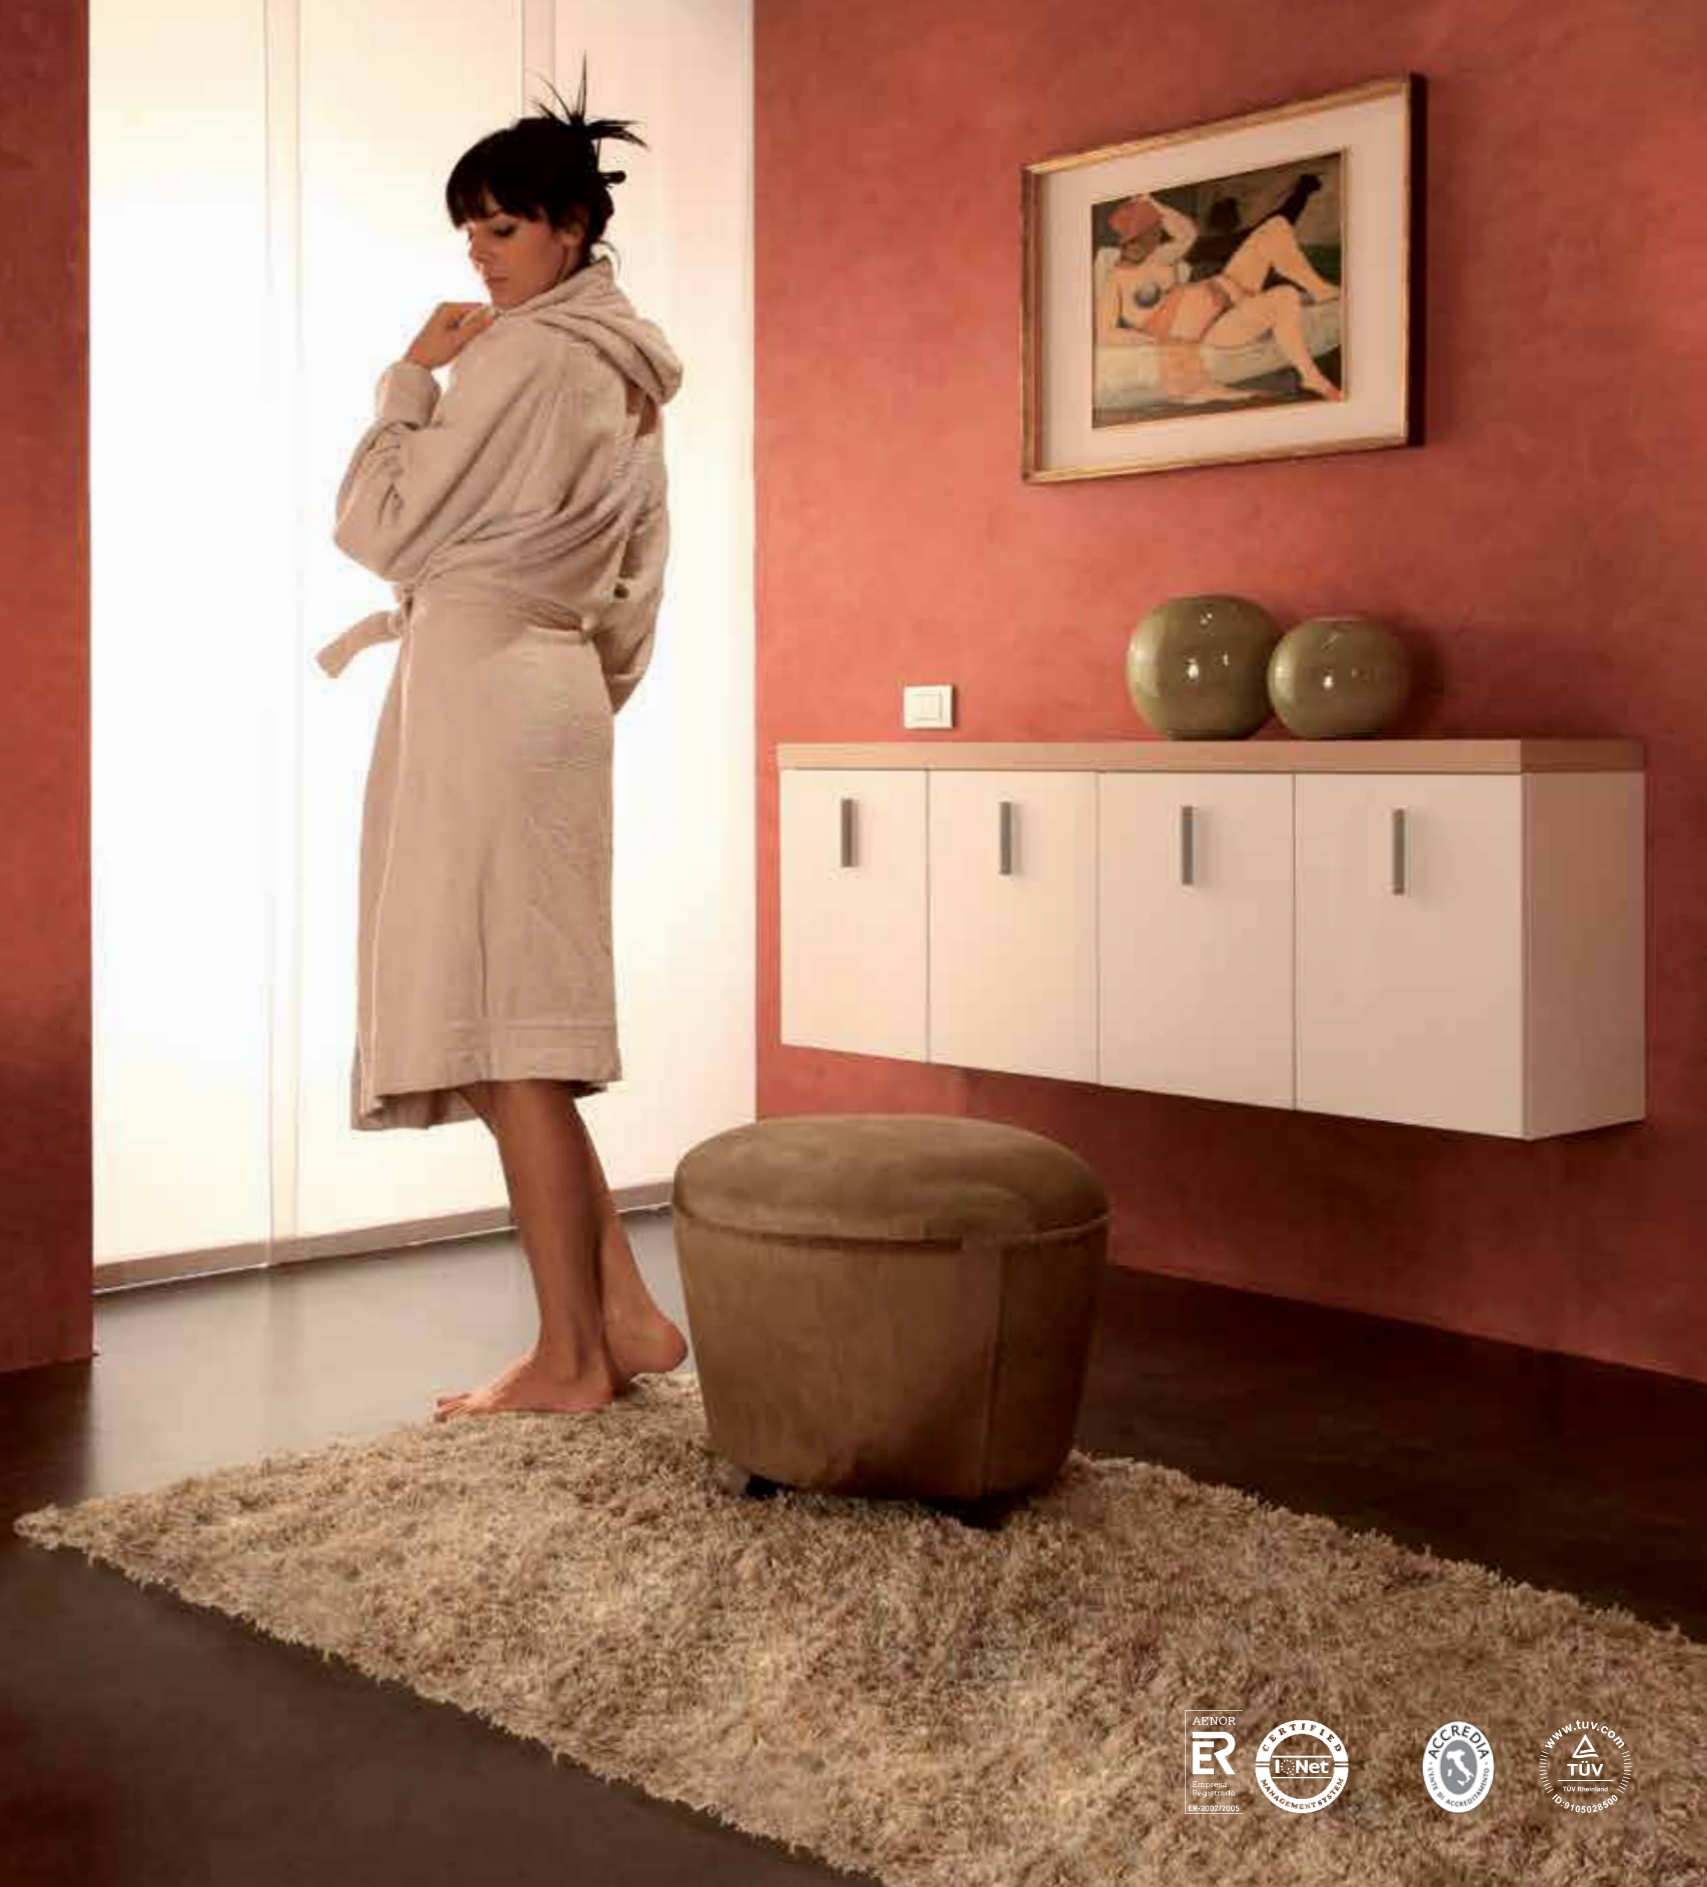

Go man[®]

programma
oasi

Goman®

Tutti i commenti vengono lasciati ora allo sguardo meravigliato e attento dell'ospite che troverà nell'ampia scelta del nuovo programma **vasche con porta Oasi Goman®** il luogo ideale per rilassarsi, leggere e provare, con assoluta libertà, un confortevole benessere.

Quando il fisico non ci permette di usufruire autonomamente degli apparecchi igienico sanitari, **Goman®** propone sempre soluzioni d'avanguardia, **con attento e ricercato design.**

Il programma **Oasi Goman®** offre **vasche eleganti** e sobrie utilizzabili da chiunque, **ergonomiche e sicure**, con seduta e pedana antiscivolo, porta di agevole e comoda apertura, pannelli facilmente asportabili per ispezione e manutenzione, disponibili anche modelli di dimensioni contenute, ideali da adattare nelle ristrutturazioni di bagni esistenti.

OASI1200. La più classica del programma Oasi 2011, per soddisfare le esigenze di chi necessita di una comoda e spaziosa vasca e che è dotato di sufficienti spazi in bagno. La porta che apre verso l'interno, oltre che far guadagnare spazio al di fuori, evita definitivamente l'apertura casuale con vasca piena d'acqua e perdite. Esteticamente piacevole, con la porta che ben si mimetizza nel pannello frontale e la maniglia di chiusura interna. Particolarmente studiati il sistema antiscivolo della seduta e della pedana e la rubinetteria "made in Italy". Design, sicurezza e medie dimensioni sono le sue caratteristiche essenziali.