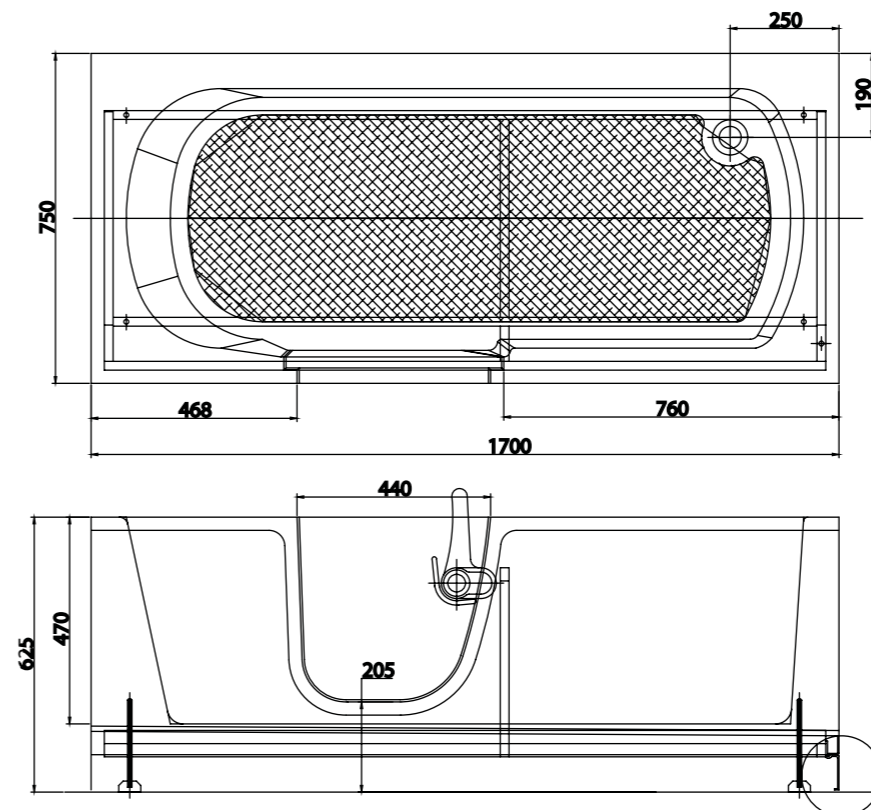

H915/01 1060x660XH950 P.DX

CON TELAIO AUTOPORTANTE E RUBINETTERIA
(porta dx - seduta sx - maniglia ext)

OASI1060. La più piccola del programma Oasi 2011, idonea per essere installata anche a ridosso di un sanitario per soddisfare le esigenze di chi necessita di una comoda vasca ma che ha uno spazio ridotto in bagno. La porta che apre verso l'interno, oltre che far guadagnare spazio al di fuori, evita definitivamente l'apertura casuale con vasca piena d'acqua e perdite. Con la maniglia di chiusura esterna si aumenta ulteriormente lo spazio interno. Particolarmente studiati il sistema antiscivolo della seduta e della pedana e la rubinetteria "made in Italy". Funzionalità, sicurezza e minime dimensioni sono le sue peculiarità.

Struttura in gel-coat su vetroresina con telaio portante in acciaio inox aisi304 e piedini regolabili.
Capacità (max teorica) : lt 350
Completa di colonna vasca con troppopieno 1"1/2 e piletta Ø70 mm.

H956/01 1700x750XH625 scarico DX

VASCA DOCCIA OASI
CON TELAIO AUTOPORTANTE
(scarico DX - maniglia est) esclusa rubinetteria

D0359/99 1400x680

PARETE DOCCIA OASI
APERTURA INTERNA (REVERSIBILE)

H956/01 1350x680

PARETE DOCCIA OASI PRESTIGE
APERTURA 180°

GOMAN S.r.l.
Via Maestri del lavoro, 8
Castiglione delle Stiviere
46043 - Mantova - **Italy**

Tel. +39.0376.671780
Fax +39.0376.671286

Per la gamma completa dei prodotti Goman
richiedere Il catalogo generale a **info@goman.it**