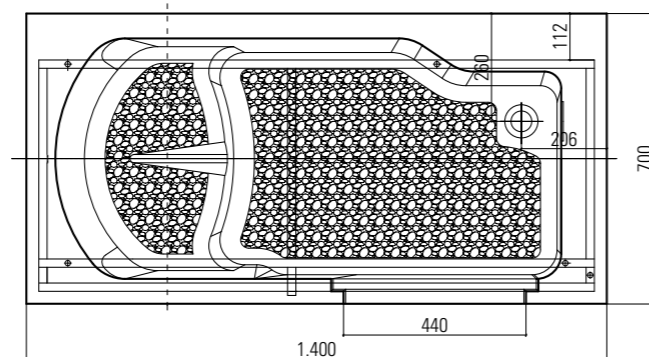

Struttura in gel-coat su vetroresina con telaio portante in acciaio inox aisi304 e piedini regolabili. Capacità (max teorica) : lt 250
Completa di colonna vasca con troppopieno 1"1/2 e piletta Ø70 mm.

Struttura in gel-coat su vetroresina con telaio portante in acciaio inox aisi304 e piedini regolabili.
Capacità (max teorica) : lt 280
Completa di colonna vasca con troppopieno 1"1/2 e piletta Ø70 mm.

OASI1400. La più grande del programma Oasi 2011, per soddisfare le esigenze di chi necessita di una funzionale e spaziosa vasca e che è dotato di spazi adeguati in bagno. La porta che apre verso l'interno, oltre che far guadagnare spazio al di fuori, evita definitivamente l'apertura casuale con vasca piena d'acqua e perdite. Esteticamente piacevole, con la porta che ben si mimetizza nel pannello frontale e la maniglia di chiusura interna. Particolarmente studiati il sistema antiscivolo della seduta e della pedana e la rubinetteria "made in Italy". Design, sicurezza e ampie dimensioni sono le sue principali caratteristiche.

Struttura in gel-coat su vetroresina con telaio portante in acciaio inox aisi304 e piedini regolabili.
Capacità (max teorica) : lt 380
Completa di colonna vasca con troppopieno 1"1/2 e piletta Ø70 mm.