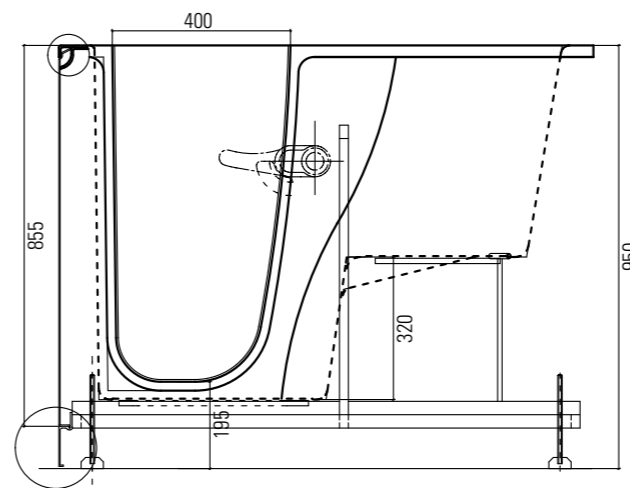

H926/01 1200x660XH950 P.SX

CON TELAIO AUTOPORTANTE E RUBINETTERIA
(porta sx - seduta dx - maniglia int)