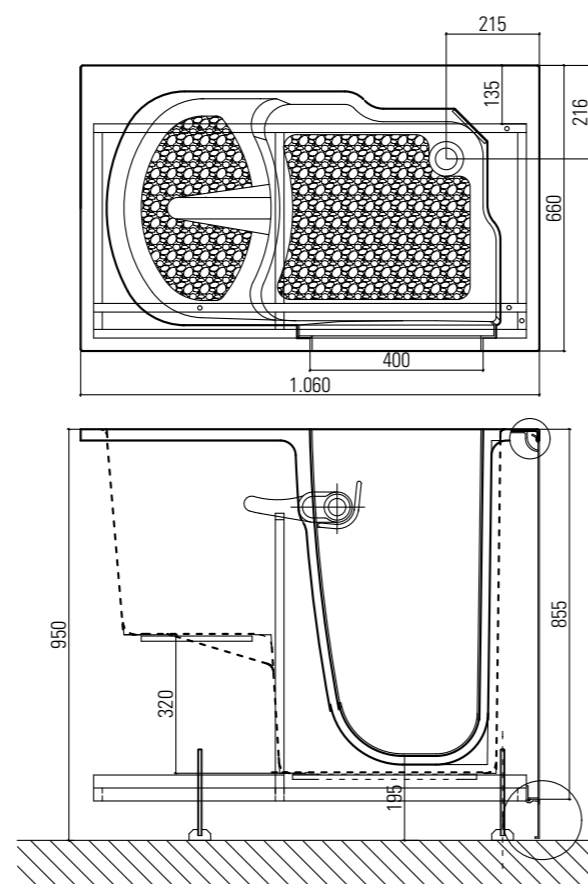

H915/01 1060x660XH950 P.DX

CON TELAIO AUTOPORTANTE E RUBINETTERIA
(porta dx - seduta sx - maniglia ext)

OASI1060. La più piccola del programma Oasi 2011, idonea per essere installata anche a ridosso di un sanitario per soddisfare le esigenze di chi necessita di una comoda vasca ma che ha uno spazio ridotto in bagno. La porta che apre verso l'interno, oltre che far guadagnare spazio al di fuori, evita definitivamente l'apertura casuale con vasca piena d'acqua e perdite. Con la maniglia di chiusura esterna si aumenta ulteriormente lo spazio interno. Particolarmente studiati il sistema antiscivolo della seduta e della pedana e la rubinetteria "made in Italy". Funzionalità, sicurezza e minime dimensioni sono le sue peculiarità.

Struttura in gel-coat su vetroresina con telaio portante in acciaio inox aisi304 e piedini regolabili. Capacità (max teorica) : lt 250
Completa di colonna vasca con troppopieno 1"1/2 e piletta Ø70 mm.

Struttura in gel-coat su vetroresina con telaio portante in acciaio inox aisi304 e piedini regolabili.
Capacità (max teorica) : lt 280
Completa di colonna vasca con troppopieno 1"1/2 e piletta Ø70 mm.

Struttura in gel-coat su vetroresina con telaio portante in acciaio inox aisi304 e piedini regolabili.
Capacità (max teorica) : lt 380
Completa di colonna vasca con troppopieno 1"1/2 e piletta Ø70 mm.