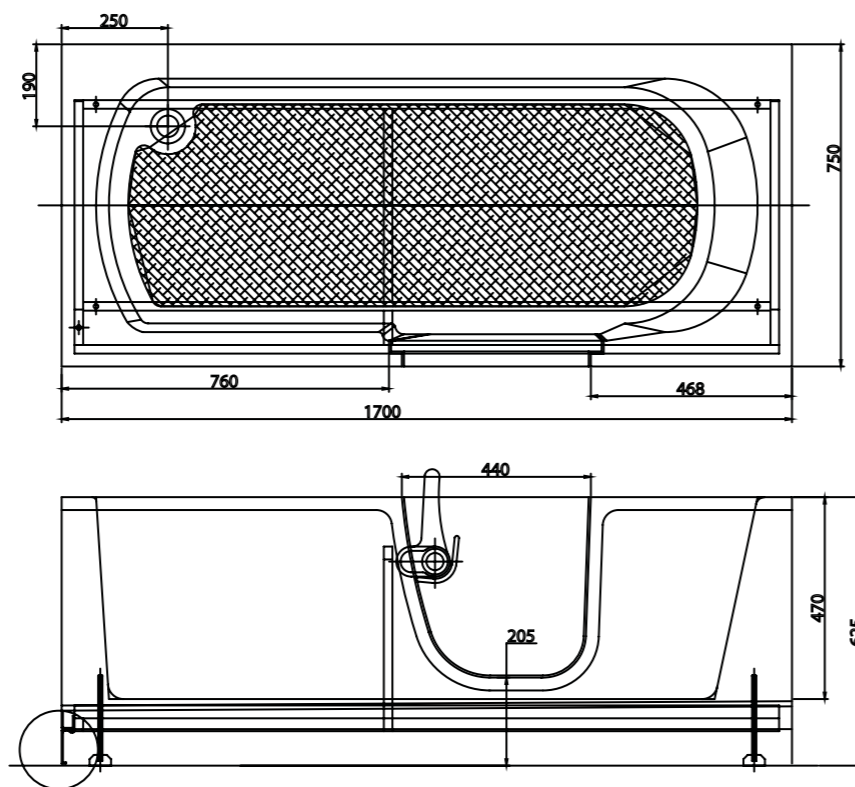

Struttura in gel-coat su vetroresina con telaio portante in acciaio inox aisi304 e piedini regolabili.
Capacità (max teorica) : lt 350
Completa di colonna vasca con troppopieno 1"1/2 e piletta Ø70 mm.

H956/01 1700x750XH625 scarico DX

VASCA DOCCIA OASI
CON TELAIO AUTOPORTANTE
(scarico DX - maniglia est) esclusa rubinetteria

D0359/99 1400x680

PARETE DOCCIA OASI
APERTURA INTERNA (REVERSIBILE)

H956/01 1350x680