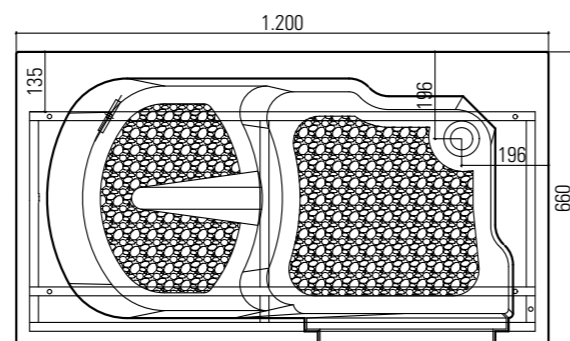

H915/01 1060x660XH950 P.DX

CON TELAIO AUTOPORTANTE E RUBINETTERIA
(porta dx - seduta sx - maniglia ext)

OASI1060. La più piccola del programma Oasi 2011, idonea per essere installata anche a ridosso di un sanitario per soddisfare le esigenze di chi necessita di una comoda vasca ma che ha uno spazio ridotto in bagno. La porta che apre verso l'interno, oltre che far guadagnare spazio al di fuori, evita definitivamente l'apertura casuale con vasca piena d'acqua e perdite. Con la maniglia di chiusura esterna si aumenta ulteriormente lo spazio interno. Particolarmente studiati il sistema antiscivolo della seduta e della pedana e la rubinetteria "made in Italy". Funzionalità, sicurezza e minime dimensioni sono le sue peculiarità.

Struttura in gel-coat su vetroresina con telaio portante in acciaio inox aisi304 e piedini regolabili. Capacità (max teorica) : lt 250
Completa di colonna vasca con troppopieno 1"1/2 e piletta Ø70 mm.

H916/01 1060x660XH950 P.SX

CON TELAIO AUTOPORTANTE E RUBINETTERIA
(porta sx - seduta dx - maniglia ext)

H925/01 1200x660XH950 P.DX

CON TELAIO AUTOPORTANTE E RUBINETTERIA
(porta dx - seduta sx - maniglia int)

Struttura in gel-coat su vetroresina con telaio portante in acciaio inox aisi304 e piedini regolabili.
Capacità (max teorica) : lt 280
Completa di colonna vasca con troppopieno 1"1/2 e piletta Ø70 mm.