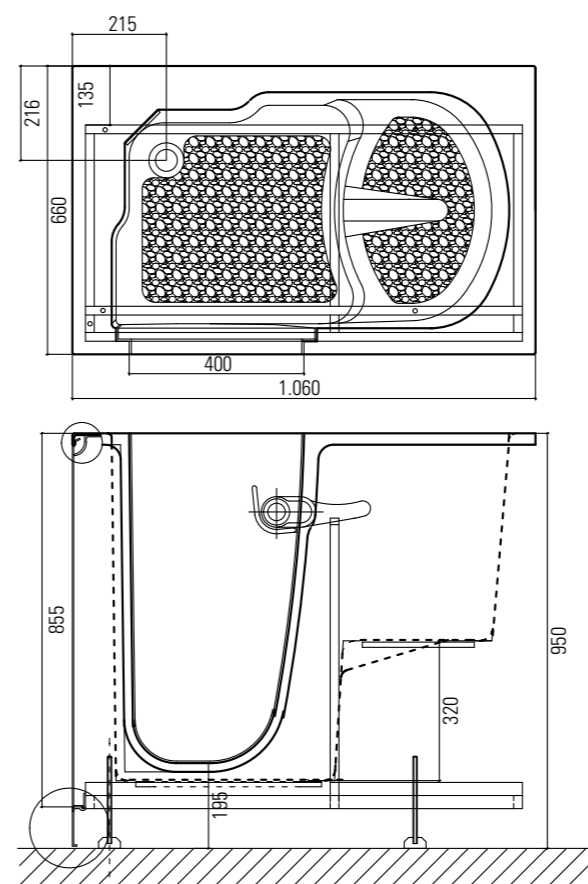

H916/01 1060x660XH950 P.SX

CON TELAIO AUTOPORTANTE E RUBINETTERIA
(porta sx - seduta dx - maniglia ext)