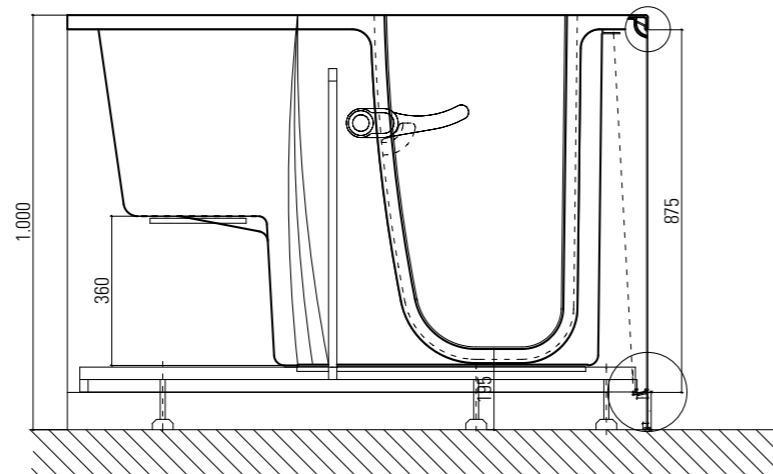

Struttura in gel-coat su vetroresina con telaio portante in acciaio inox aisi304 e piedini regolabili. Capacità (max teorica) : lt 250
Completa di colonna vasca con troppopieno 1"1/2 e piletta Ø70 mm.

Struttura in gel-coat su vetroresina con telaio portante in acciaio inox aisi304 e piedini regolabili.
Capacità (max teorica) : lt 280
Completa di colonna vasca con troppopieno 1"1/2 e piletta Ø70 mm.

OASI1400. La più grande del programma Oasi 2011, per soddisfare le esigenze di chi necessita di una funzionale e spaziosa vasca e che è dotato di spazi adeguati in bagno. La porta che apre verso l'interno, oltre che far guadagnare spazio al di fuori, evita definitivamente l'apertura casuale con vasca piena d'acqua e perdite. Esteticamente piacevole, con la porta che ben si mimetizza nel pannello frontale e la maniglia di chiusura interna. Particolarmente studiati il sistema antiscivolo della seduta e della pedana e la rubinetteria "made in Italy". Design, sicurezza e ampie dimensioni sono le sue principali caratteristiche.

Struttura in gel-coat su vetroresina con telaio portante in acciaio inox aisi304 e piedini regolabili.
Capacità (max teorica) : lt 380
Completa di colonna vasca con troppopieno 1"1/2 e piletta Ø70 mm.