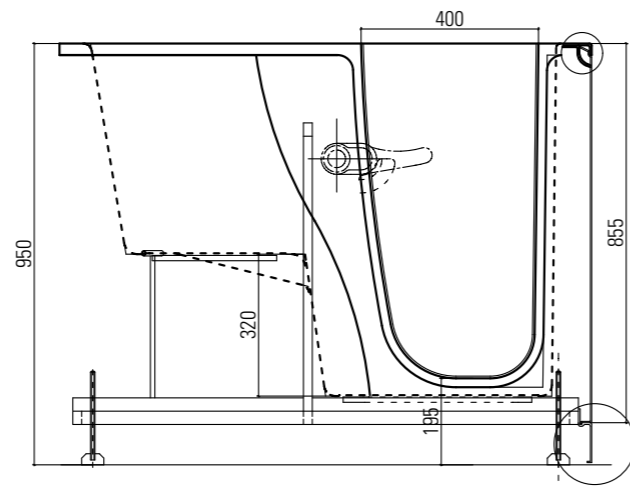

Struttura in gel-coat su vetroresina con telaio portante in acciaio inox aisi304 e piedini regolabili. Capacità (max teorica) : lt 250
Completa di colonna vasca con troppopieno 1"1/2 e piletta Ø70 mm.

Struttura in gel-coat su vetroresina con telaio portante in acciaio inox aisi304 e piedini regolabili.
Capacità (max teorica) : lt 280
Completa di colonna vasca con troppopieno 1"1/2 e piletta Ø70 mm.

Struttura in gel-coat su vetroresina con telaio portante in acciaio inox aisi304 e piedini regolabili.
Capacità (max teorica) : lt 380
Completa di colonna vasca con troppopieno 1"1/2 e piletta Ø70 mm.