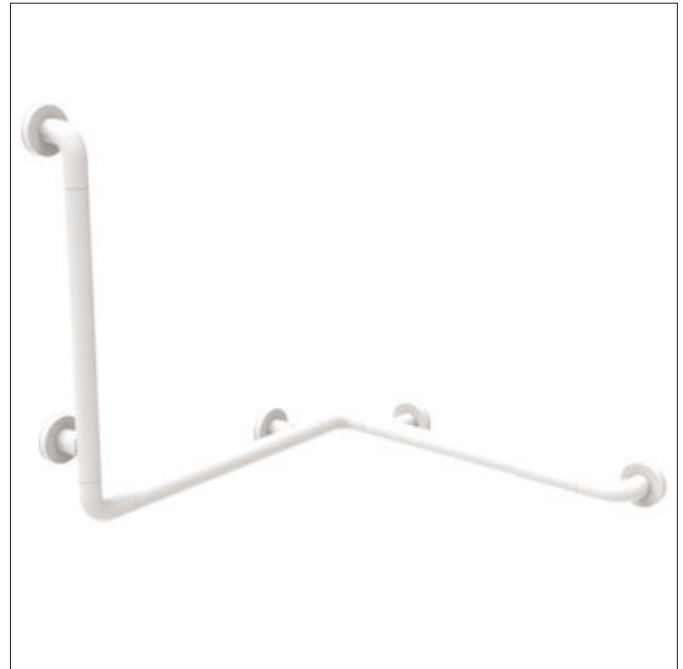

## ANGOLARE DI SICUREZZA DX/SX CM. 70x70x80H SERIE NYLON Ø35 safety corner handle rh/lh cm. 70x70x80H series Nylon Ø35

	cm	Kg
AN-A05/XX	70x70x80H	4,14

bianco lucido RAL 9016	blu lucido RAL 5002	verde lucido RAL 6005	giallo lucido RAL 1003	rosso lucido RAL 3002	grigio lucido RAL 7004	nero lucido RAL 9005
------------------------------	---------------------------	-----------------------------	------------------------------	-----------------------------	------------------------------	----------------------------

### testo di capitolato:

maniglia angolare di sicurezza Ø35 mm. da cm.70x70 con verticale da cm. 80 destro/sinistro, realizzata in tubo di alluminio spessore 2 mm. con 3 rinforzi di portata, rivestita con materiale termoplastico nylon (poliammide 6), spessore 2 mm, caldo al tatto, unita con giunti di innesto in nylon e barra filettata in acciaio, completa di: vite svasata di unione Ø8, piattelli per fissaggio a parete in nylon, a 6 fori, rosoni funzione "antivandalo". dimensioni mm 700 X 700 X 800(H).

tipo Goman codice AN-A05/XX

### specifications:

corner safety handle Ø35 mm. from cm.70x70 with vertical from cm. 80 right/left, made of 2 mm thick aluminum tube. with 3 reinforcements of capacity, coated with thermoplastic material nylon (polyamide 6), thickness 2 mm, warm to the touch, joined with nylon coupling joints and steel threaded bar, complete with: countersunk screw for union Ø8 for wall mounting in nylon, with 6 holes, "anti-vandal" function roses. dimensions mm 700 X 700 X 800 (H).